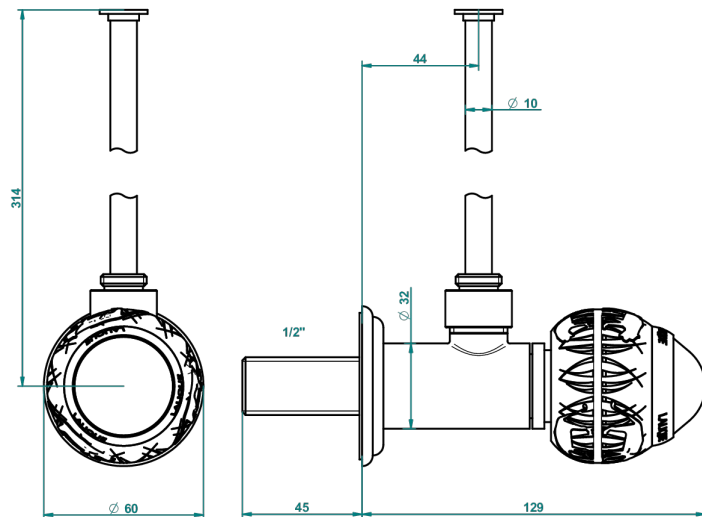

# PANTHERE CLEAR CRYSTAL

THG<sup>®</sup>  
PARIS

A2H-181/S

1/2"可调节龙头，30厘米管道，适应任何风格

30597

25/07/2016

## 特色

- Panthère Clear crystal
- 1/2"可调节龙头，30厘米管道，适应任何风格