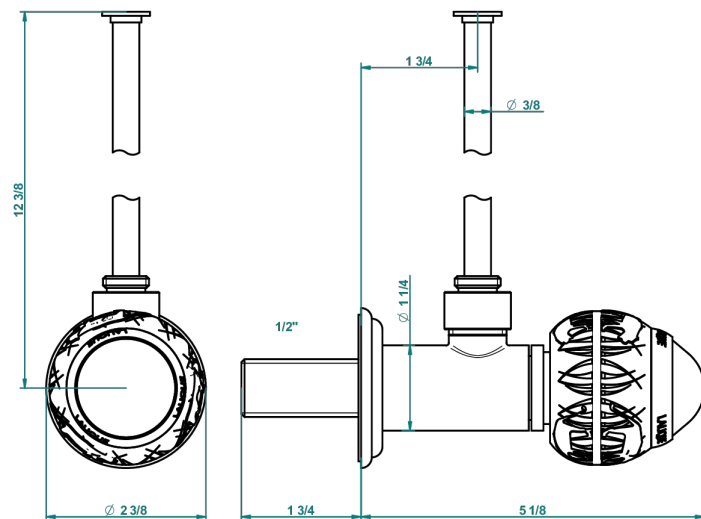

# PANTHERE, KRISTALL KLAR

A2H-181/S

Eckventil 1/2" mit Schubrosette und 30 cm Kupferrohr

THG<sup>®</sup>  
PARIS

30597

25/07/2016

## EIGENSCHAFTEN

- Panthère, Kristall klar
- Eckventil 1/2" mit Schubrosette und 30 cm Kupferrohr