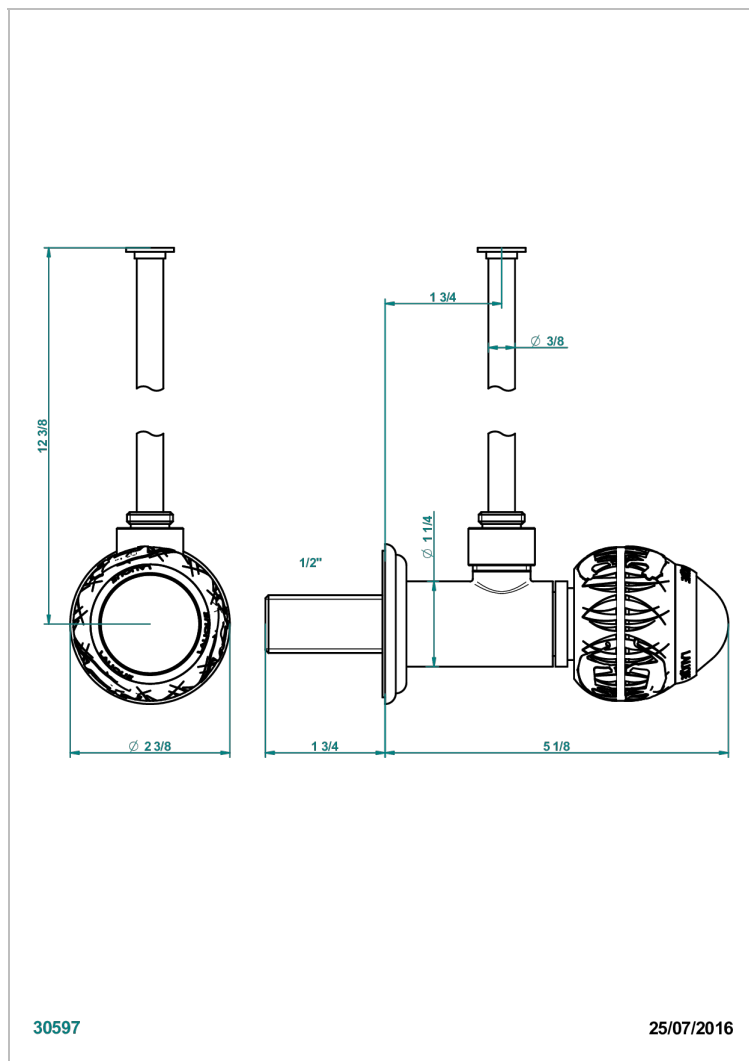

PANTHERE CLEAR CRYSTAL

A2H-181/S

1/2"可调节龙头，30厘米管道，适应任何风格

特色

- Panthère Clear crystal
- 1/2"可调节龙头，30厘米管道，适应任何风格

可选饰面

Black ceram - D30
Blush PVD - H62
Graphite PVD - H64
Matt Umber PVD - H67
Matt blush PVD - H60
Matt graphite PVD - H65