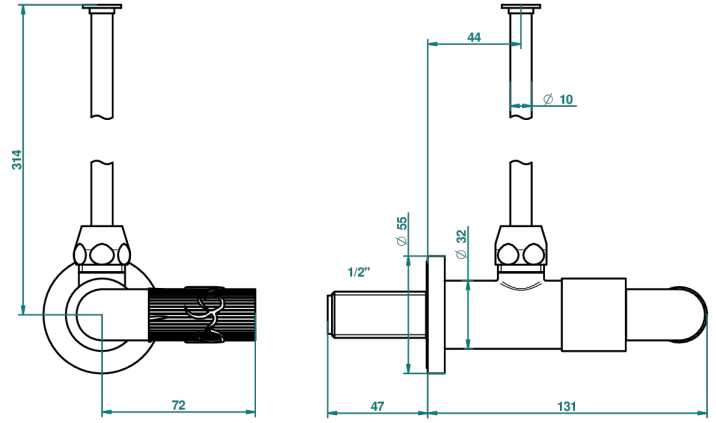

BAMBOU CRISTAL CLARO

A35-181/S

Llave de escuadra 1/2" con tubo de 30 cm con mando de estilo

THG[®]
PARIS

30590

02/09/2008

CARACTERÍSTICAS

- Bambou cristal claro
- Llave de escuadra 1/2" con tubo de 30 cm con mando de estilo