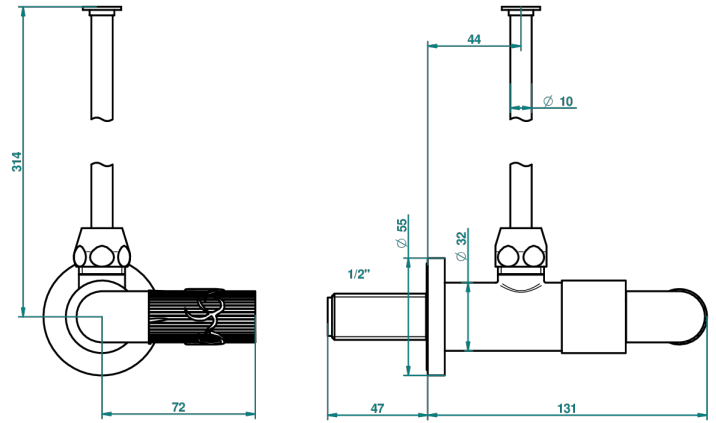

BAMBOU, KRISTALL KLAR

A35-181/S

Eckventil 1/2" mit Schubrosette und 30 cm Kupferrohr

THG[®]
PARIS

30590

02/09/2008

EIGENSCHAFTEN

- Bambou, Kristall klar
- Eckventil 1/2" mit Schubrosette und 30 cm Kupferrohr