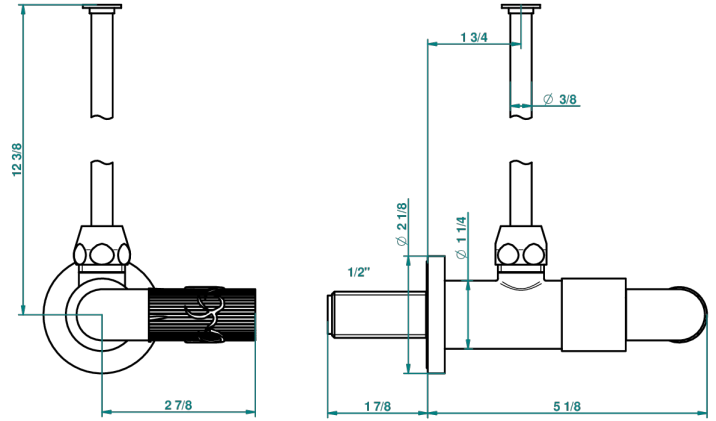

BAMBOU CRISTAL CLARO

A35-181/S

Llave de escuadra 1/2" con tubo de 30 cm con mando de estilo

THG[®]
PARIS

30590

02/09/2008

CARACTERÍSTICAS

- Bambou cristal claro
- Llave de escuadra 1/2" con tubo de 30 cm con mando de estilo