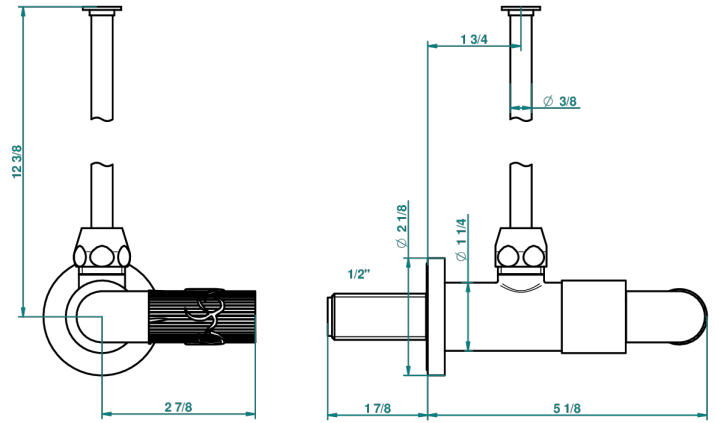

BAMBOU, KRISTALL KLAR

A35-181/S

Eckventil 1/2" mit Schubrosette und 30 cm Kupferrohr

THG[®]
PARIS

30590

02/09/2008

EIGENSCHAFTEN

- Bambou, Kristall klar
- Eckventil 1/2" mit Schubrosette und 30 cm Kupferrohr