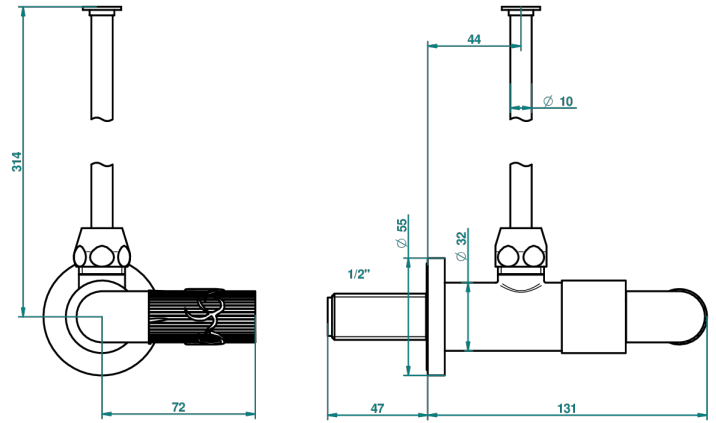

# BAMBOU, KRISTALL KLAR

A35-181/S

Eckventil 1/2" mit Schubrosette und 30 cm Kupferrohr

THG<sup>®</sup>  
PARIS

30590

02/09/2008

## EIGENSCHAFTEN

- Bambou, Kristall klar
- Eckventil 1/2" mit Schubrosette und 30 cm Kupferrohr