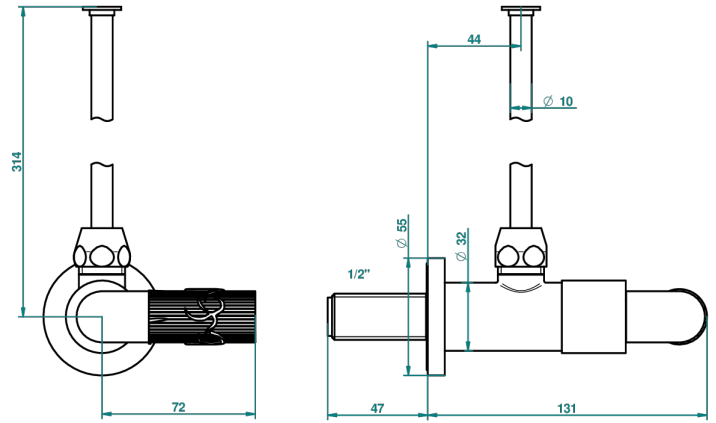

BAMBOU CLEAR CRYSTAL

A35-181/S

1/2"可调节龙头，30厘米管道，适应任何风格

THG[®]
PARIS

30590

02/09/2008

特色

- Bambo Clear crystal
- 1/2"可调节龙头，30厘米管道，适应任何风格