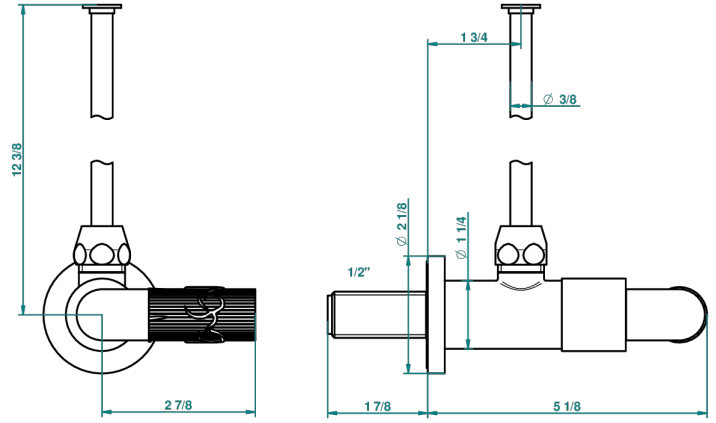

BAMBOU CLEAR CRYSTAL

A35-181/S

1/2"可调节龙头, 30厘米管道, 适应任何风格

THG[®]
PARIS

30590

02/09/2008

特色

- Bambou Clear crystal
- 1/2"可调节龙头, 30厘米管道, 适应任何风格