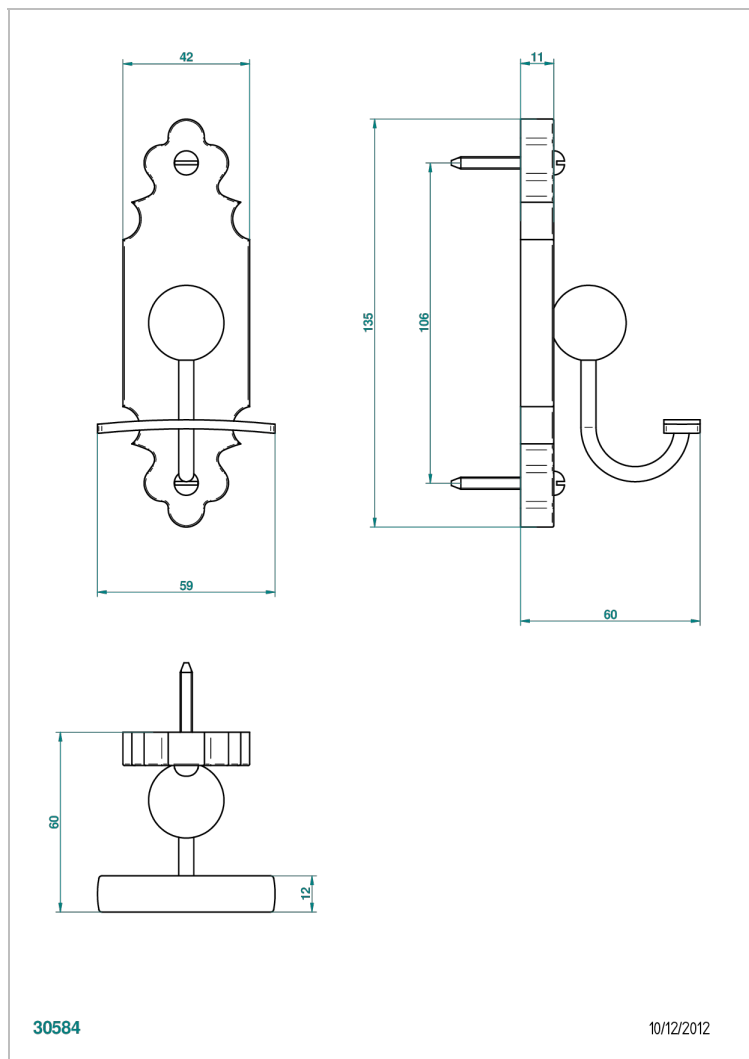

1900 CON MANETAS METAL LISO

G3M-510

Percha para albornoz

THG[®]
PARIS

CARACTERÍSTICAS

- 1900 con manetas metal liso
- Percha para albornoz

ACABADOS DISPONIBLES

Bronce claro - D01
Cerámica negra mate - D30
Cobre viejo mate - H07
Cromo - A02
Cromo / dorado - G02
Cromo mate - C02