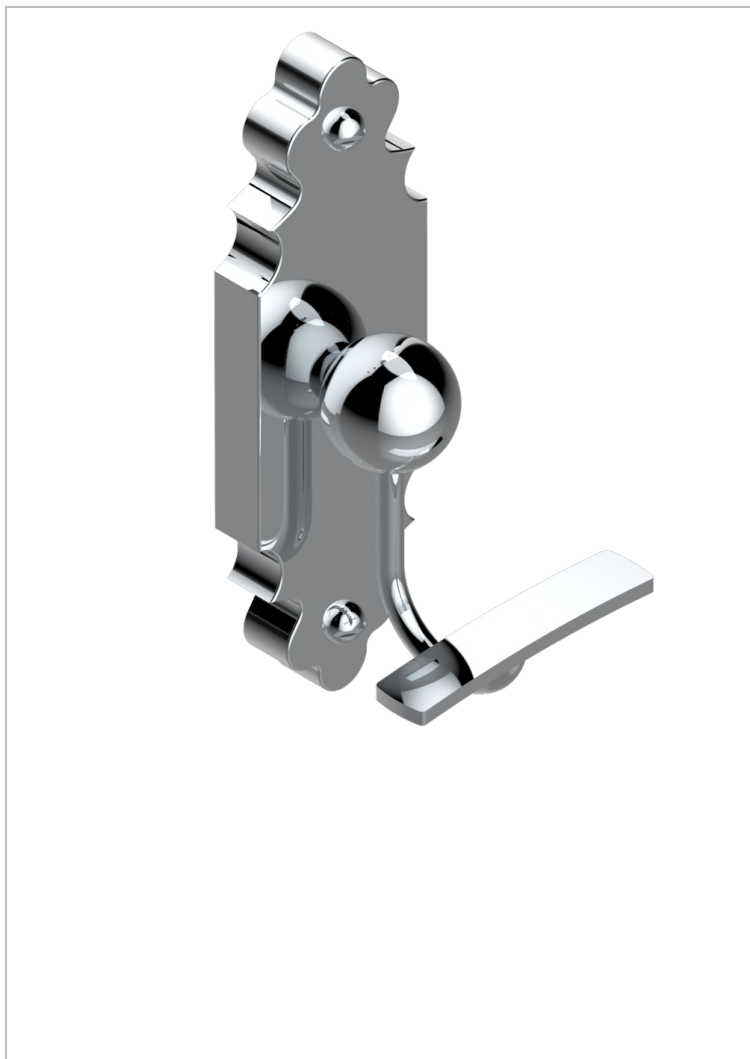

1900 CON MANETAS METAL LISO

G3M-510

Percha para albornoz

THG[®]
PARIS

CARACTERÍSTICAS

- 1900 con manetas metal liso
- Percha para albornoz

ACABADOS DISPONIBLES

Bronce claro - D01
Cerámica negra mate - D30
Cobre viejo mate - H07
Cromo - A02
Cromo / dorado - G02
Cromo mate - C02

Dorado - F01
Dorado mate - F07
Dorado pálido - F30
Dorado pálido mate (sin barniz) - F31
Natural smoked Brass - A13
Níquel - B01

Níquel mate - C01
Níquel viejo - H28
Pvd blush - H62
Pvd blush mate - H60
Pvd color latón - H49
Pvd color latón mate - H50