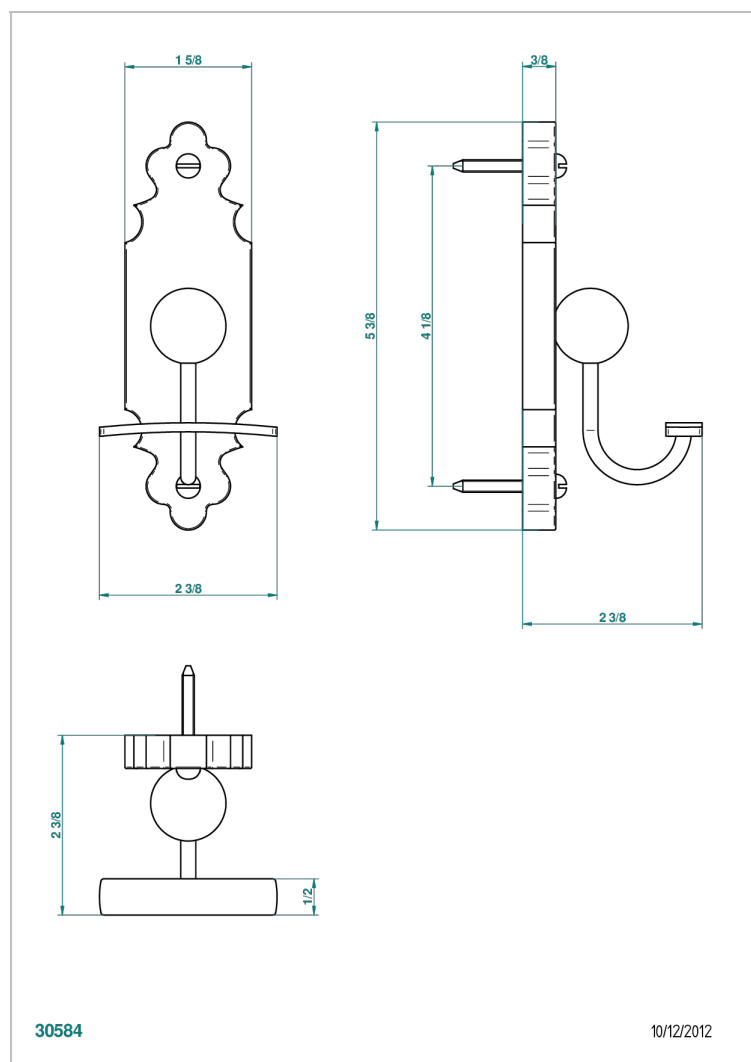

1900 CON MANETAS METAL LISO

G3M-510

Percha para albornoz

THG[®]
PARIS

CARACTERÍSTICAS

- 1900 con manetas metal liso
- Percha para albornoz

ACABADOS DISPONIBLES

Bronce claro - D01
Cerámica negra mate - D30
Cobre viejo mate - H07
Cromo - A02
Cromo / dorado - G02
Cromo mate - C02