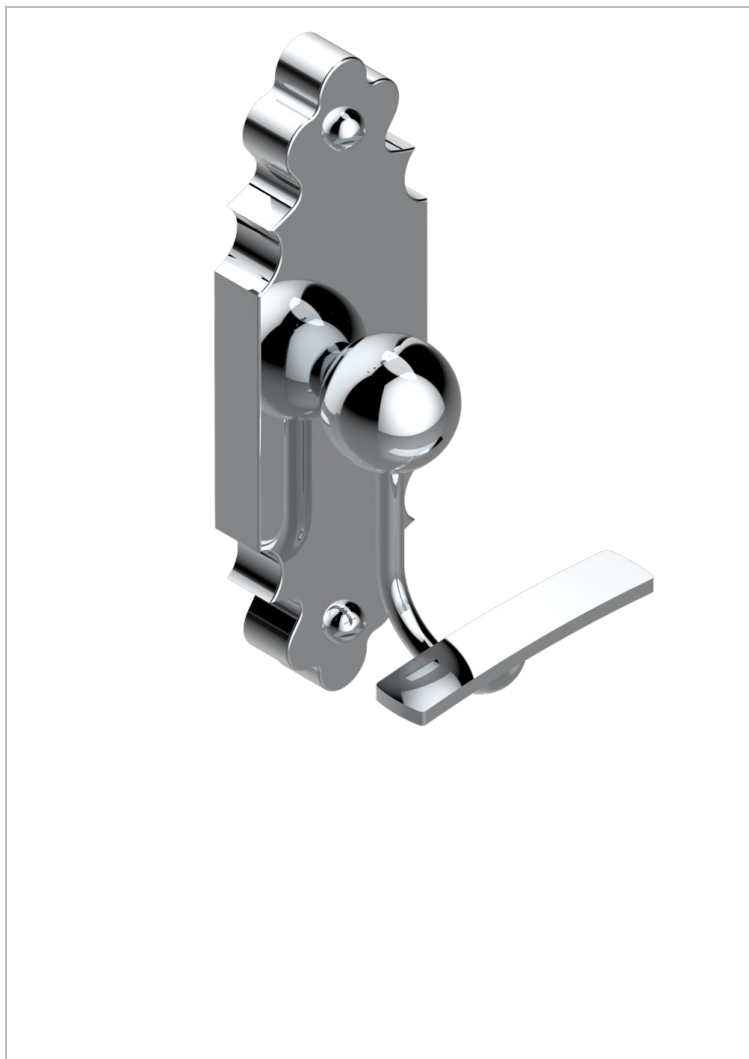

1900 CON MANETAS METAL LISO

G3M-510

Percha para albornoz

THG[®]
PARIS

CARACTERÍSTICAS

- 1900 con manetas metal liso
- Percha para albornoz

ACABADOS DISPONIBLES

Bronce claro - D01
Cerámica negra mate - D30
Cobre viejo mate - H07
Cromo - A02
Cromo / dorado - G02
Cromo mate - C02

Dorado - F01
Dorado mate - F07
Dorado pálido - F30
Dorado pálido mate (sin barniz) - F31
Natural smoked Brass - A13
Níquel - B01

Níquel mate - C01
Níquel viejo - H28
Pvd blush - H62
Pvd blush mate - H60
Pvd color latón - H49
Pvd color latón mate - H50