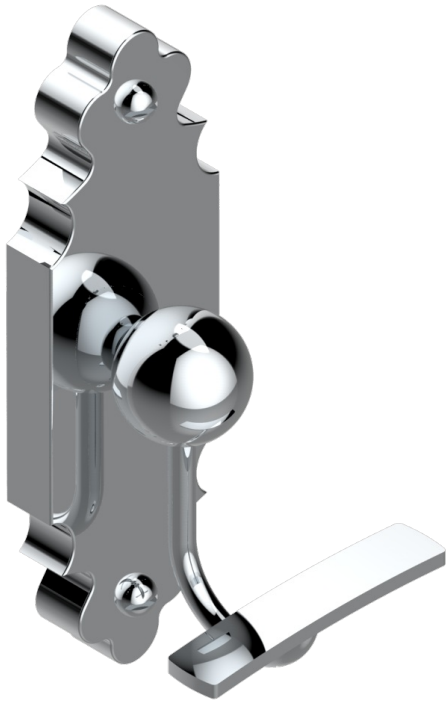

# 1900 CON MANETAS

G28-510

Percha para albornoz

THG<sup>®</sup>  
PARIS

30584

10/12/2012

## CARACTERÍSTICAS

- 1900 con manetas
- Percha para albornoz

## ACABADOS DISPONIBLES

Bronce claro - D01  
Cerámica negra mate - D30  
Cobre viejo mate - H07  
Cromo - A02  
Cromo / dorado - G02  
Cromo mate - C02

Dorado - F01  
Dorado mate - F07  
Dorado pálido - F30  
Dorado pálido mate (sin barniz) - F31  
Natural smoked Brass - A13  
Níquel - B01

Níquel mate - C01  
Níquel viejo - H28  
Pvd blush - H62  
Pvd blush mate - H60  
Pvd color latón - H49  
Pvd color latón mate - H50

Pvd color níquel - H55  
Pvd color níquel mate - H56  
Pvd color oro - H52  
Pvd color oro mate - H53  
Pvd grafito - H64  
Pvd grafito mate - H65