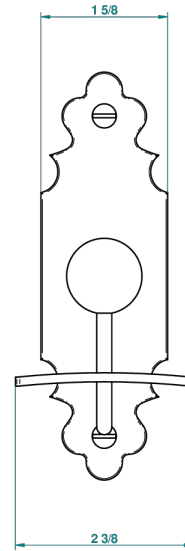

# 1900 CON MANETAS

G28-510

Percha para albornoz

THG<sup>®</sup>  
PARIS

30584

10/12/2012

## CARACTERÍSTICAS

- 1900 con manetas
- Percha para albornoz