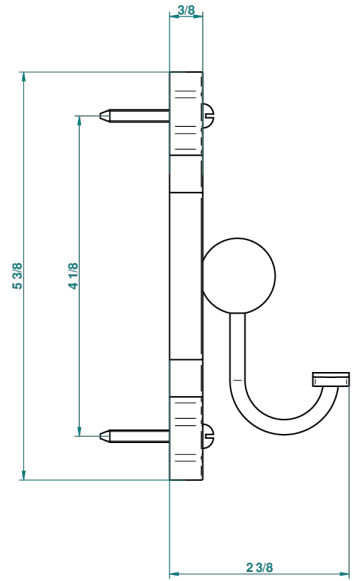

# 1900 CON MANETAS

G28-510

Percha para albornoz

THG<sup>®</sup>  
PARIS

30584

10/12/2012

## CARACTERÍSTICAS

- 1900 con manetas
- Percha para albornoz