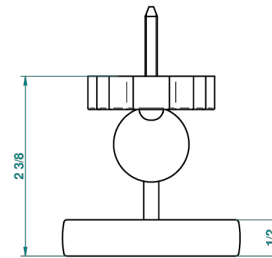

# 1900 CON MANETAS

G28-510

Percha para albornoz

THG<sup>®</sup>  
PARIS

30584

10/12/2012

## CARACTERÍSTICAS

- 1900 con manetas
- Percha para albornoz