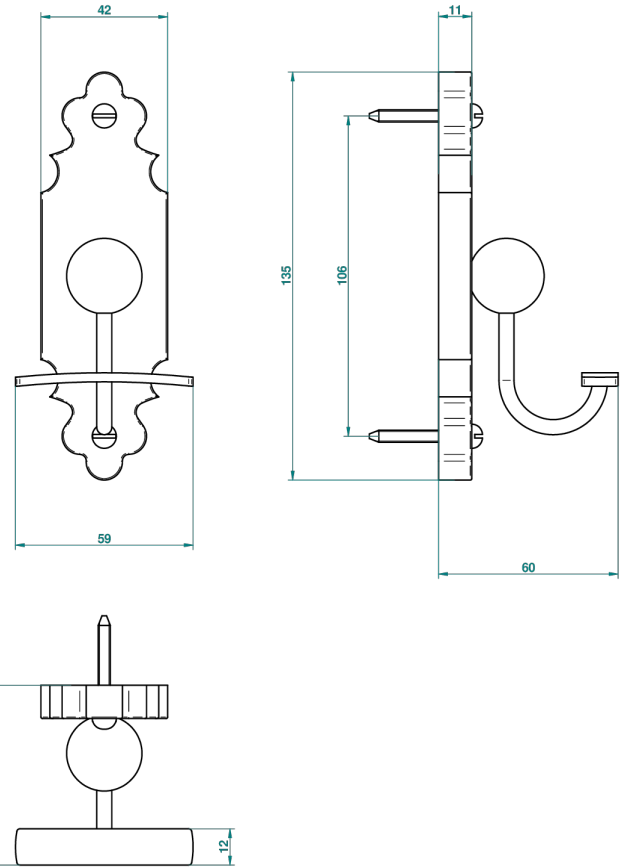

# 1900 WITH LEVER

G28-510

浴衣钩

THG<sup>®</sup>  
PARIS

30584

10/12/2012

## 特色

- 1900 with lever
- 浴衣钩