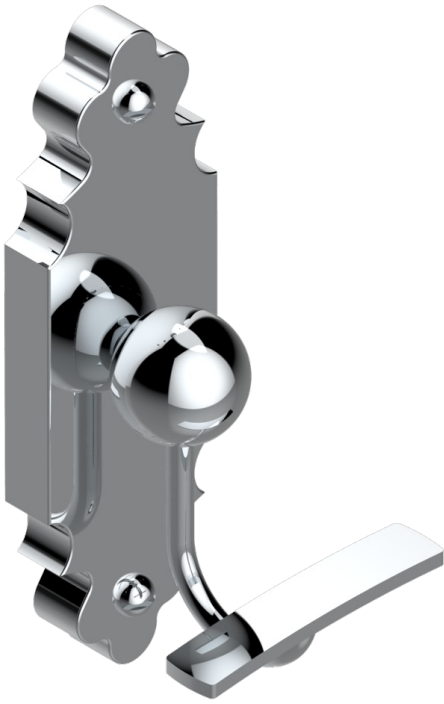

1900 WITH LEVER

G28-510

浴衣钩

THG[®]
PARIS

30584

10/12/2012

特色

- 1900 with lever
- 浴衣钩

可选饰面

Black ceram - D30
Blush PVD - H62
Graphite PVD - H64
Matt Umber PVD - H67
Matt blush PVD - H60
Matt graphite PVD - H65

Natural smoked Brass - A13
PVD哑光棕铜 - F34
PVD哑光金 - H53
PVD哑光铜 - H50
PVD哑光镍 - H56
PVD抛光铜 - H49

PVD棕铜 - F33
PVD金色 - H52
PVD镍 - H55
Umber PVD - H66
哑光复古铜 - H07
哑光浅金 - F31

哑光金 - F07
哑光铬 - C02
哑光镍 - C01
复古镍 - H28
抛光金 (24K金) - F01
抛光铬 - A02

抛光铬/抛光金 - G02
抛光镍 - B01
浅金 - F30
漆面铜 - D01