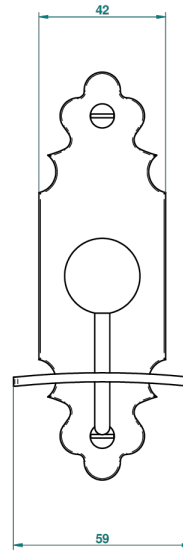

1900

G25-510

Percha para albornoz

THG[®]
PARIS

30584

10/12/2012

CARACTERÍSTICAS

- 1900
- Percha para albornoz