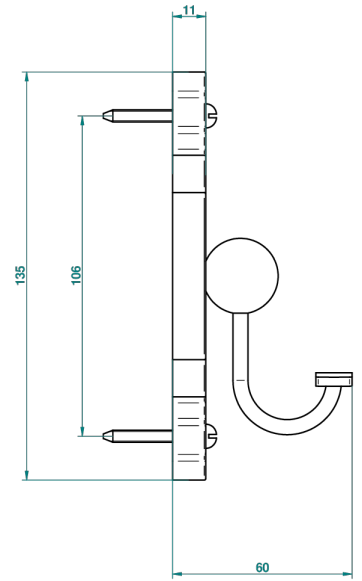

1900

G25-510

Percha para albornoz

THG[®]
PARIS

30584

10/12/2012

CARACTERÍSTICAS

- 1900
- Percha para albornoz