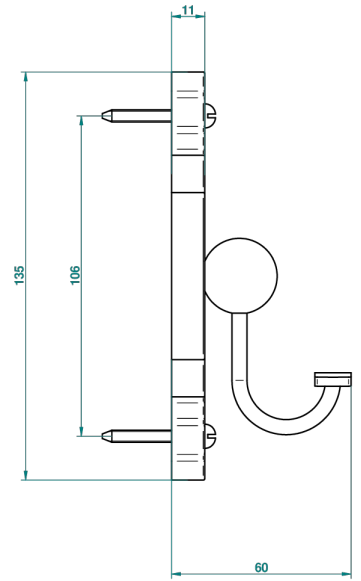

1900

G25-510

Percha para albornoz

THG[®]
PARIS

30584

10/12/2012

CARACTERÍSTICAS

- 1900
- Percha para albornoz