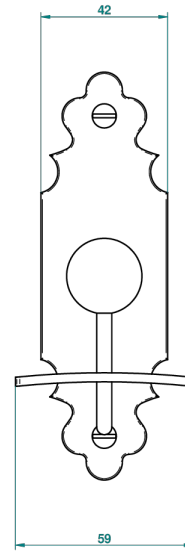

1900

G25-510

Percha para albornoz

THG[®]
PARIS

30584

10/12/2012

CARACTERÍSTICAS

- 1900
- Percha para albornoz