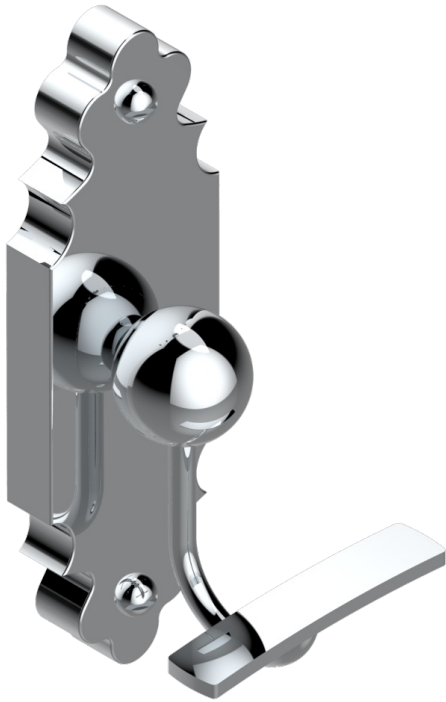

1900

G25-510

Percha para albornoz

THG[®]
PARIS

30584

10/12/2012

CARACTERÍSTICAS

- 1900
- Percha para albornoz

ACABADOS DISPONIBLES

Bronce claro - D01
Cerámica negra mate - D30
Cobre viejo mate - H07
Cromo - A02
Cromo / dorado - G02
Cromo mate - C02

Dorado - F01
Dorado mate - F07
Dorado pálido - F30
Dorado pálido mate (sin barniz) - F31
Natural smoked Brass - A13
Níquel - B01

Níquel mate - C01
Níquel viejo - H28
Pvd blush - H62
Pvd blush mate - H60
Pvd color latón - H49
Pvd color latón mate - H50

Pvd color níquel - H55
Pvd color níquel mate - H56
Pvd color oro - H52
Pvd color oro mate - H53
Pvd grafito - H64
Pvd grafito mate - H65