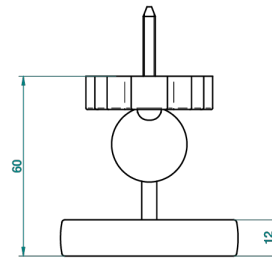

1900

G25-510

Percha para albornoz

THG[®]
PARIS

30584

10/12/2012

CARACTERÍSTICAS

- 1900
- Percha para albornoz