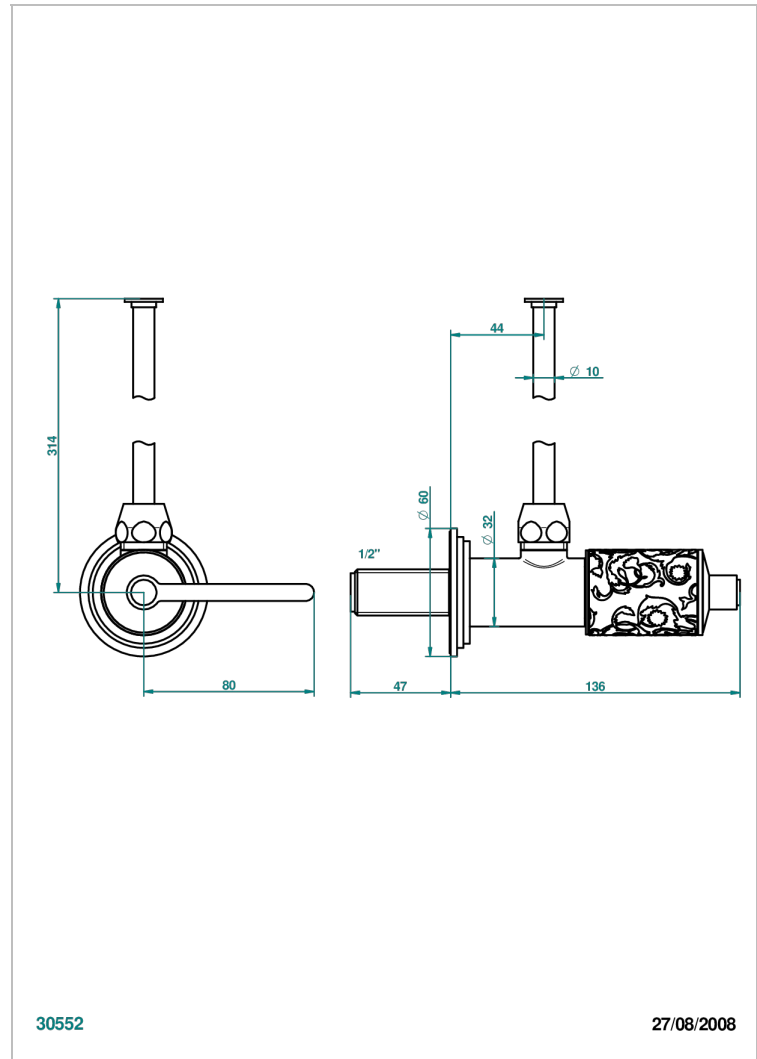

# FROUFROU CON MANETAS

G2P-181/S

Llave de escuadra 1/2" con tubo de 30 cm con mando de estilo

THG<sup>®</sup>  
PARIS

## CARACTERÍSTICAS

- Froufrou con manetas
- Llave de escuadra 1/2" con tubo de 30 cm con mando de estilo