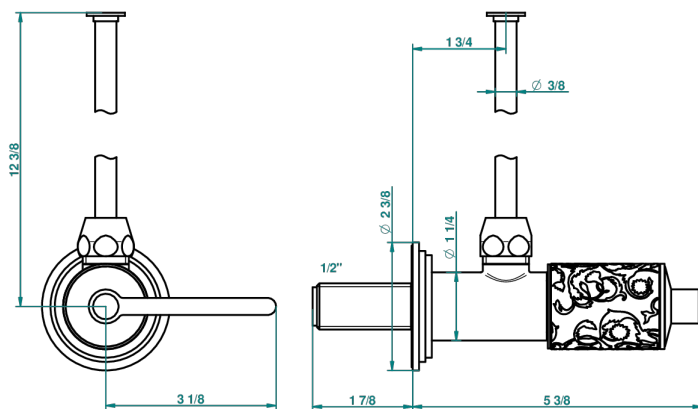

# FROUFROU CON MANETAS

G2P-181/S

Llave de escuadra 1/2" con tubo de 30 cm con mando de estilo

THG<sup>®</sup>  
PARIS

30552

27/08/2008

## CARACTERÍSTICAS

- Froufrou con manetas
- Llave de escuadra 1/2" con tubo de 30 cm con mando de estilo