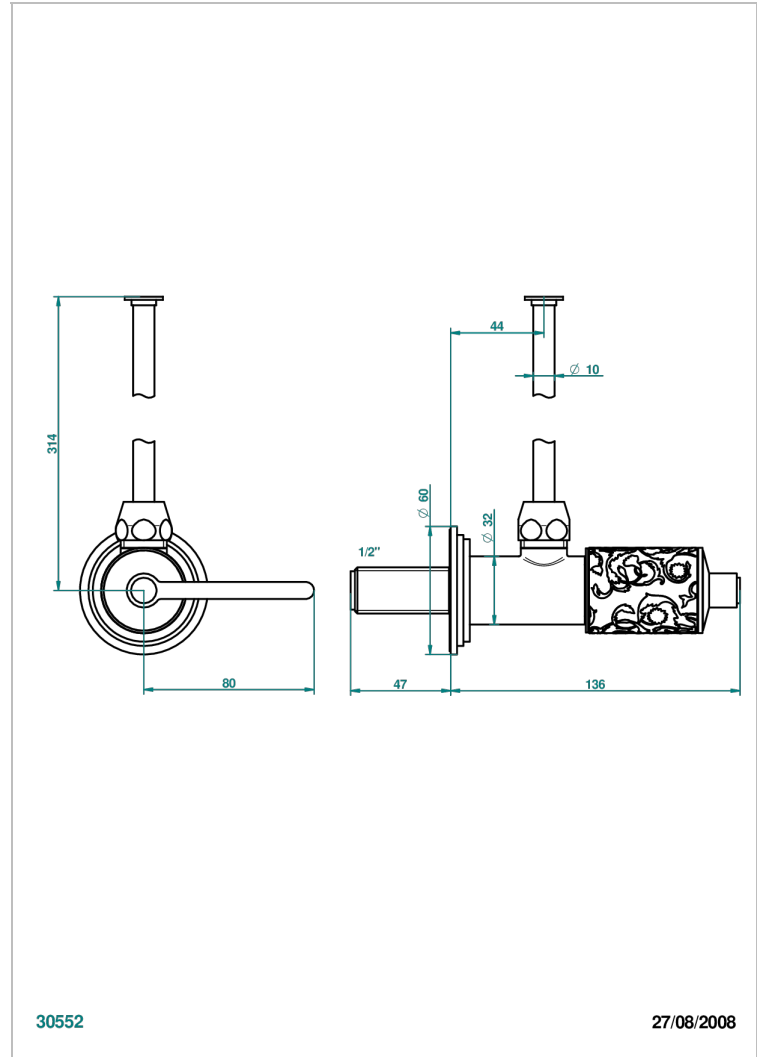

FROUFROU WITH LEVER

G2P-181/S

1/2"可调节龙头，30厘米管道，适应任何风格

THG[®]
PARIS

特色

- Froufrou with lever
- 1/2"可调节龙头，30厘米管道，适应任何风格

可选饰面

Black ceram - D30
Blush PVD - H62
Graphite PVD - H64
Matt Umber PVD - H67
Matt blush PVD - H60
Matt graphite PVD - H65