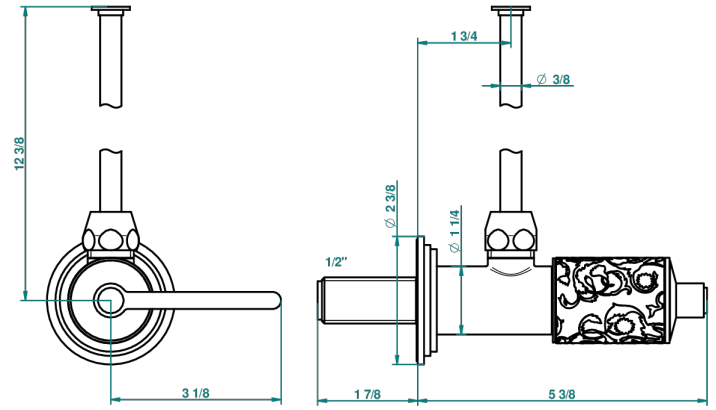

FROUFROU WITH LEVER

G2P-181/S

1/2"可调节龙头，30厘米管道，适应任何风格

THG[®]
PARIS

30552

27/08/2008

特色

- Froufrou with lever
- 1/2"可调节龙头，30厘米管道，适应任何风格