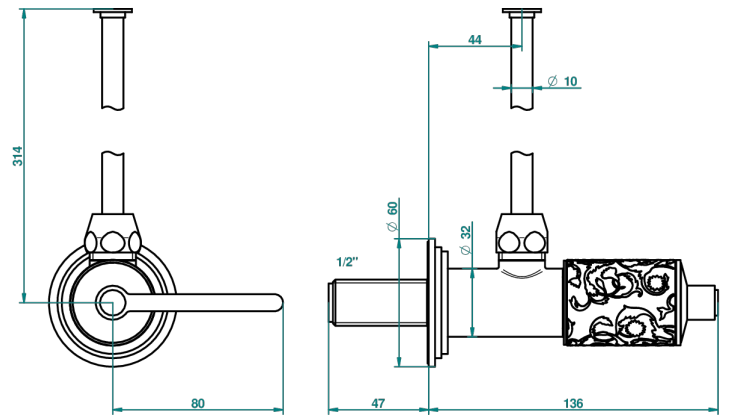

FRIVOLE CON MANETAS

G2S-181/S

Llave de escuadra 1/2" con tubo de 30 cm con mando de estilo

THG[®]
PARIS

30550

27/08/2008

CARACTERÍSTICAS

- Frivole con manetas
- Llave de escuadra 1/2" con tubo de 30 cm con mando de estilo