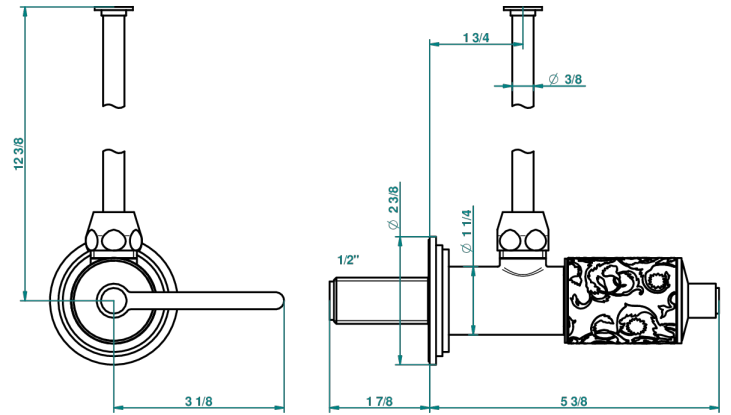

FRIVOLE CON MANETAS

G2S-181/S

Llave de escuadra 1/2" con tubo de 30 cm con mando de estilo

THG[®]
PARIS

30550

27/08/2008

CARACTERÍSTICAS

- Frivole con manetas
- Llave de escuadra 1/2" con tubo de 30 cm con mando de estilo