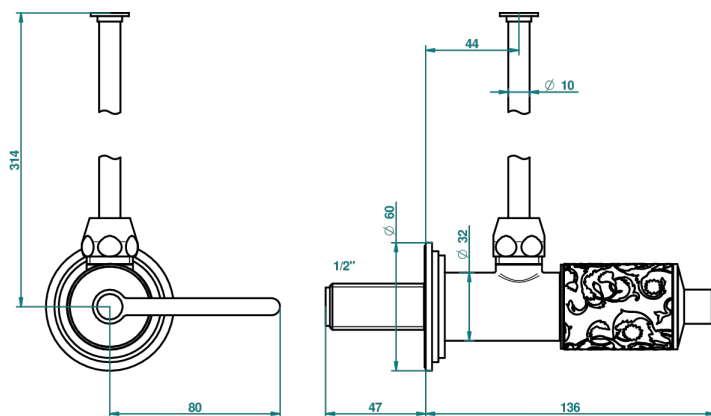

FRIVOLE С РУКОЯТКАМИ

G2S-181/S

Кран запорный 1/2" стильный регулируемый с 30 см трубкой

THG[®]
PARIS

30550

27/08/2008

ХАРАКТЕРИСТИКИ

- Frivole с ручьятками
- Кран запорный 1/2" стильный регулируемый с 30 см трубкой