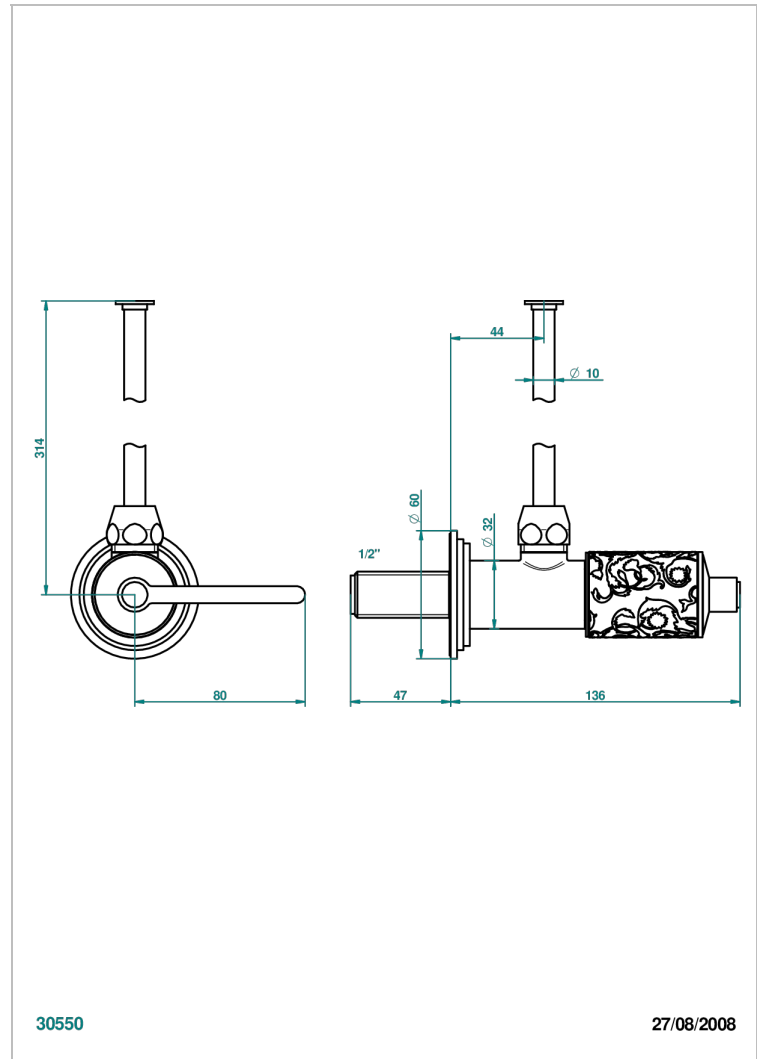

FRIVOLE CON MANETAS

G2S-181/S

Llave de escuadra 1/2" con tubo de 30 cm con mando de estilo

THG[®]
PARIS

CARACTERÍSTICAS

- Frivole con manetas
- Llave de escuadra 1/2" con tubo de 30 cm con mando de estilo

ACABADOS DISPONIBLES

Cerámica negra mate - D30
Cromo - A02
Cromo / dorado - G02
Cromo mate - C02
Dorado - F01
Dorado mate - F07

Dorado pálido - F30
Dorado pálido mate (sin barniz) - F31
Níquel - B01
Níquel mate - C01
Níquel viejo - H28
Pvd blush - H62