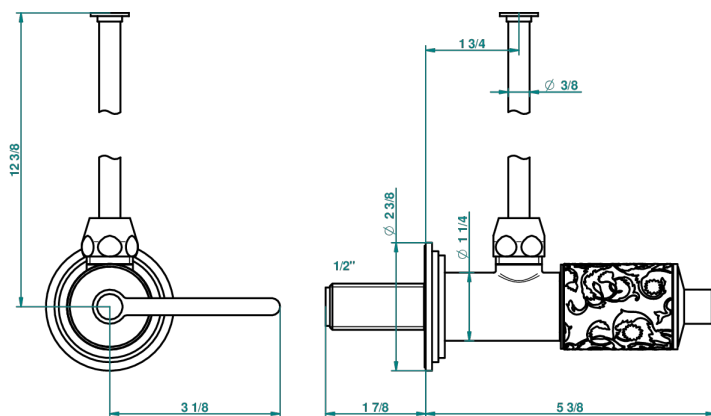

FRIVOLE С РУКОЯТКАМИ

G2S-181/S

Кран запорный 1/2" стильный регулируемый с 30 см трубкой

THG[®]
PARIS

30550

27/08/2008

ХАРАКТЕРИСТИКИ

- Frivole с ручьятками
- Кран запорный 1/2" стильный регулируемый с 30 см трубкой