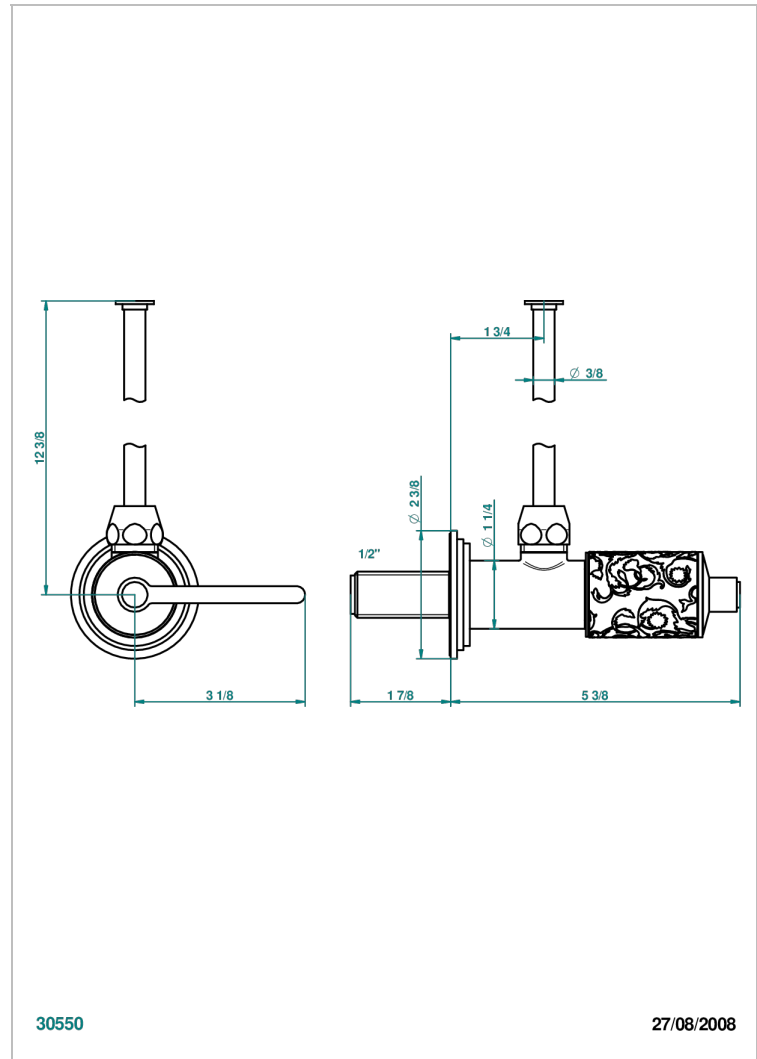

# FRIVOLE CON MANETAS

G2S-181/S

Llave de escuadra 1/2" con tubo de 30 cm con mando de estilo

THG<sup>®</sup>  
PARIS

## CARACTERÍSTICAS

- Frivole con manetas
- Llave de escuadra 1/2" con tubo de 30 cm con mando de estilo