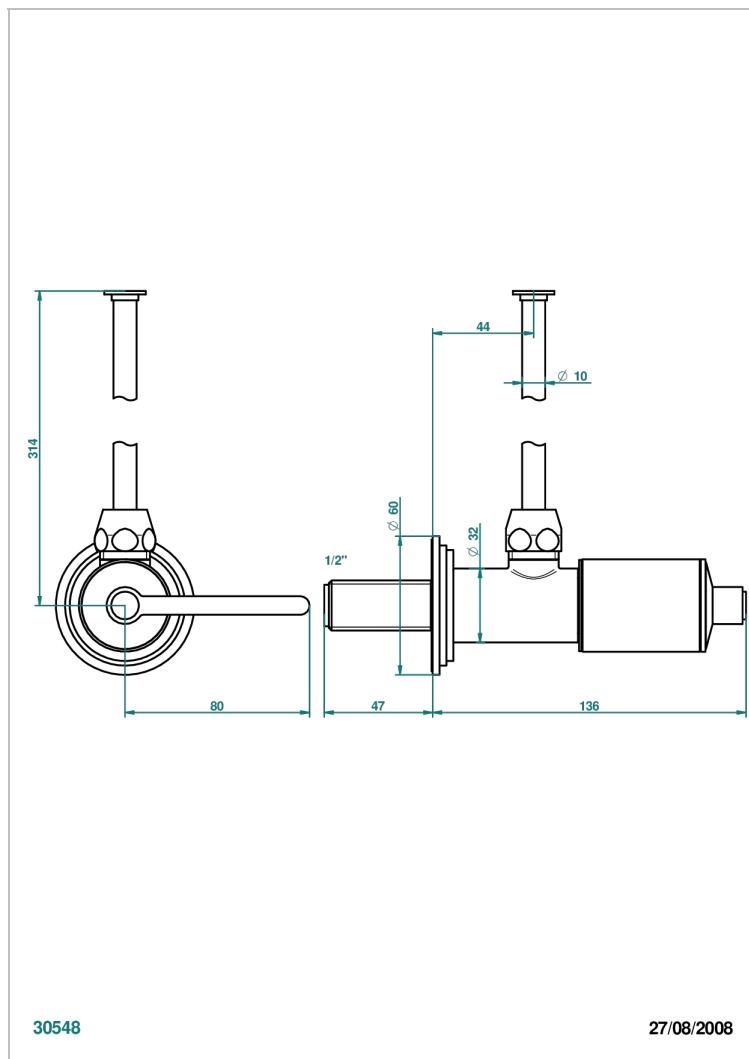

FAUBOURG PORCELANA BLANCA CON MANETAS

G2J-181/S

Llave de escuadra 1/2" con tubo de 30 cm con mando de estilo

CARACTERÍSTICAS

- Faubourg porcelana blanca con manetas
- Llave de escuadra 1/2" con tubo de 30 cm con mando de estilo