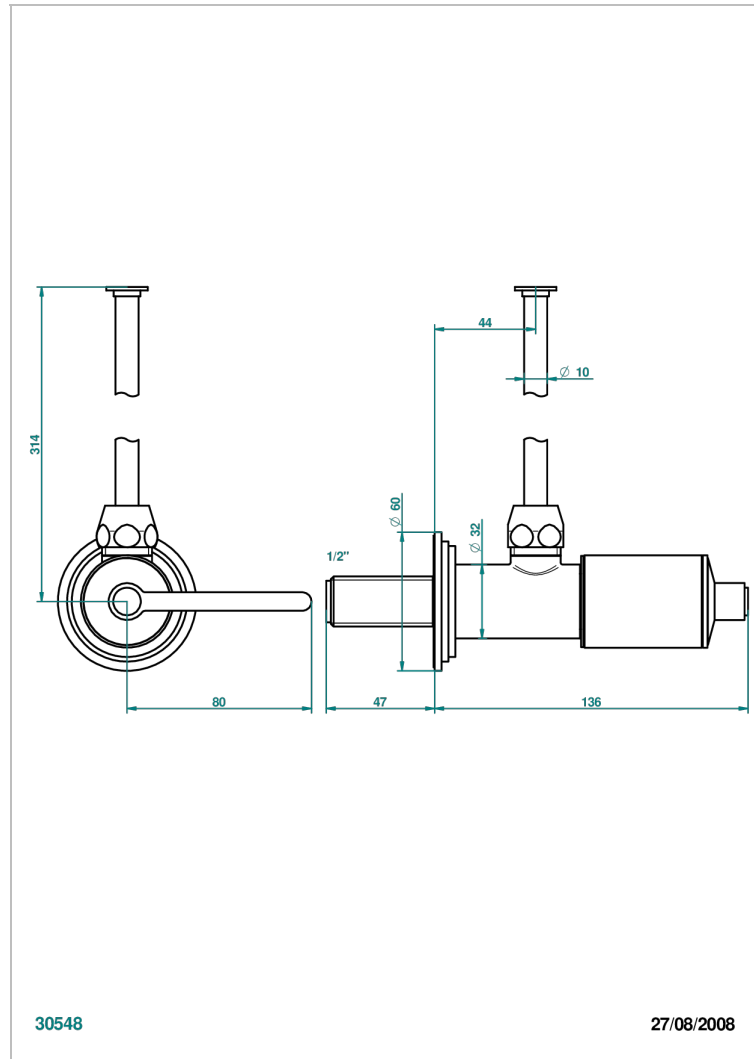

G2J-181/S

Eckventil 1/2" mit Schubrosette und 30 cm Kupferrohr

EIGENSCHAFTEN

- Faubourg, Porzellan weiß, Hebel
- Eckventil 1/2" mit Schubrosette und 30 cm Kupferrohr

VERFÜGBARE OBERFLÄCHEN

Altnickel - H28
 Blassgold - F30
 Blassgold matt unlackiert - F31
 Chrom - A02
 Chrom / gold - G02
 Chrom matt - C02