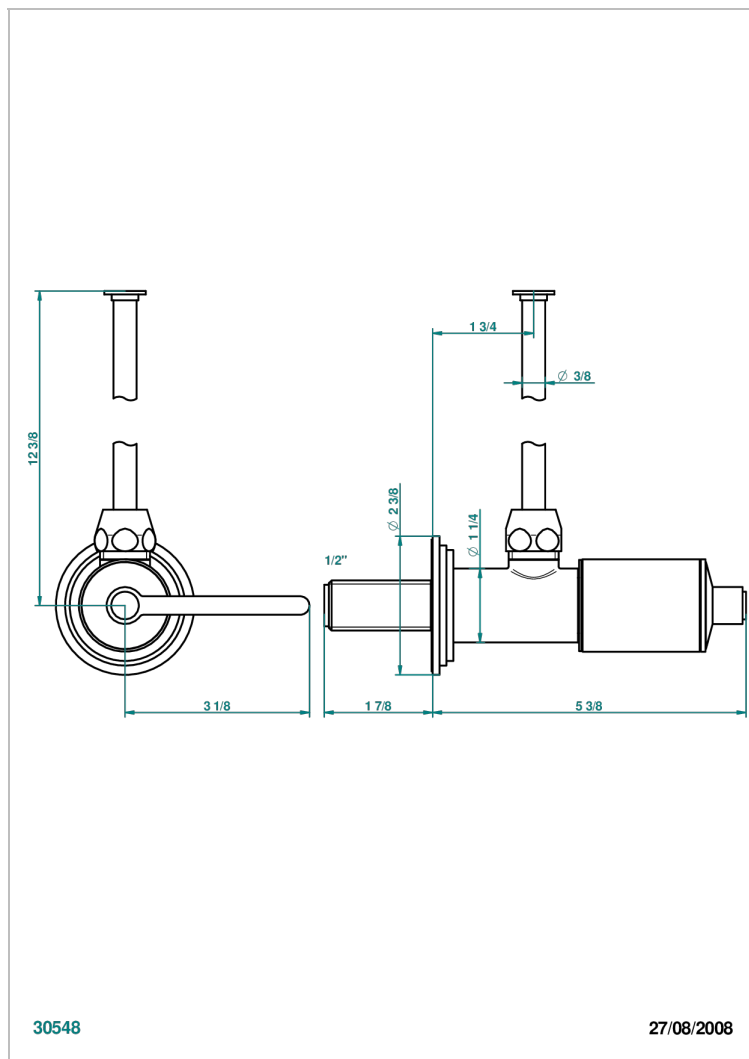

FAUBOURG PORCELANA BLANCA CON MANETAS

THG[®]
PARIS

G2J-181/S

Llave de escuadra 1/2" con tubo de 30 cm con mando de estilo

CARACTERÍSTICAS

- Faubourg porcelana blanca con manetas
- Llave de escuadra 1/2" con tubo de 30 cm con mando de estilo