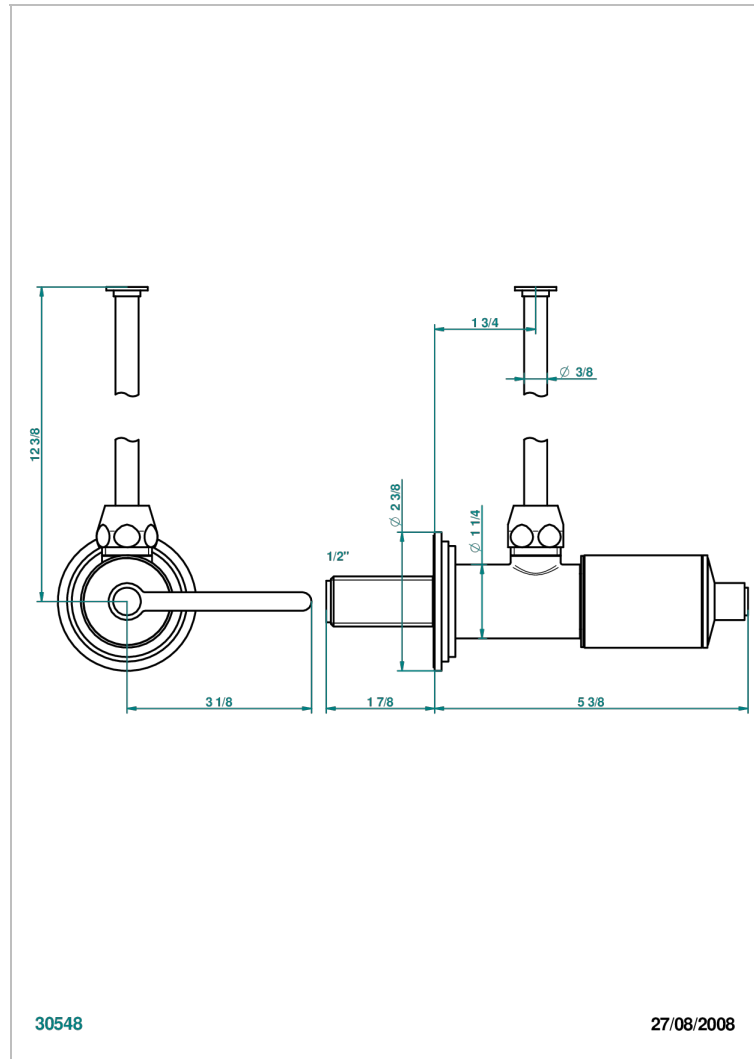

G2J-181/S

Eckventil 1/2" mit Schubrosette und 30 cm Kupferrohr

## EIGENSCHAFTEN

- Faubourg, Porzellan weiß, Hebel
- Eckventil 1/2" mit Schubrosette und 30 cm Kupferrohr