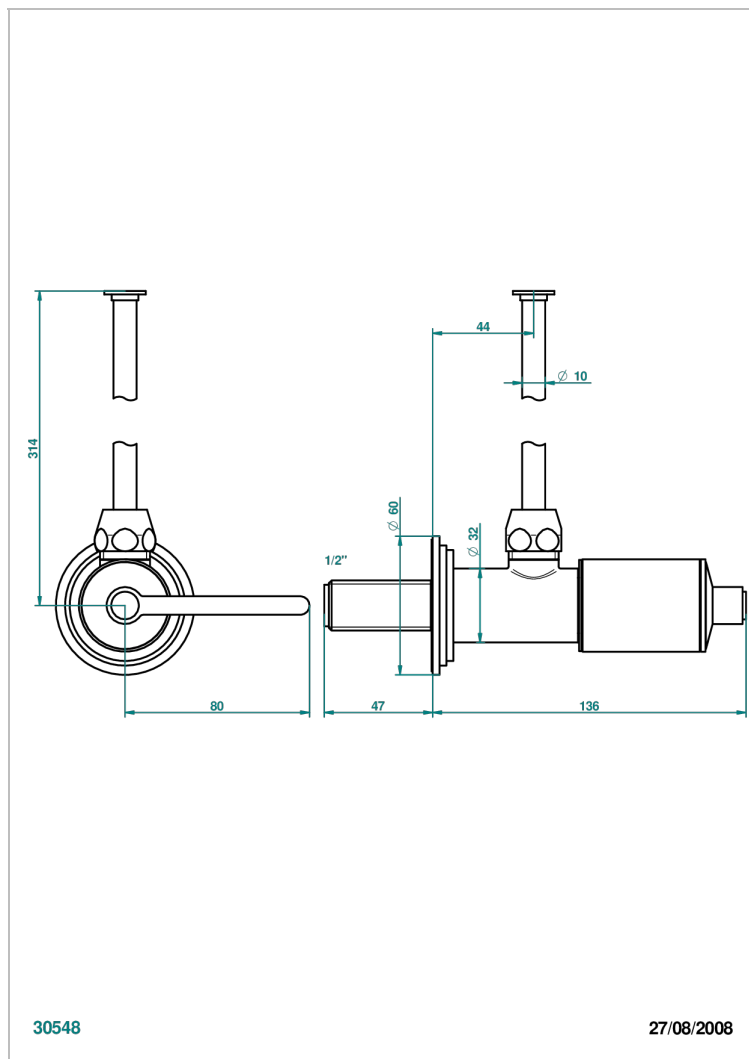

# FAUBOURG - БЕЛЫЙ ФАРФОР - С РУКОЯТКАМИ

THG<sup>®</sup>  
PARIS

G2J-181/S

Кран запорный 1/2" стильный регулируемый с 30 см трубкой

## ХАРАКТЕРИСТИКИ

- Faubourg - белый фарфор - с ручьятками
- Кран запорный 1/2" стильный регулируемый с 30 см трубкой