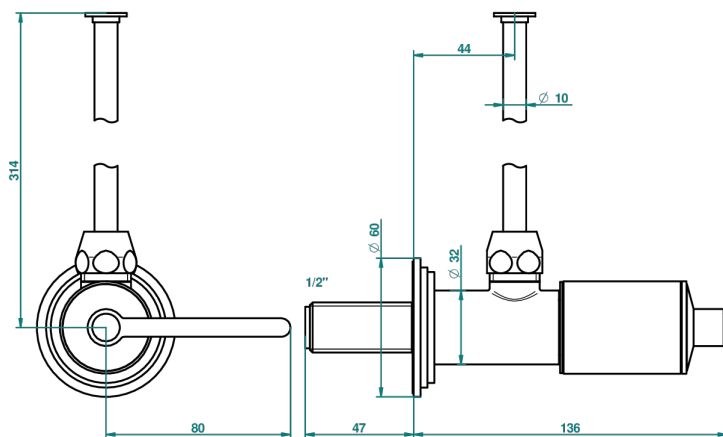

FAUBOURG PORCELANA BLANCA CON MANETAS

G2J-181/S

Llave de escuadra 1/2" con tubo de 30 cm con mando de estilo

30548

27/08/2008

CARACTERÍSTICAS

- Faubourg porcelana blanca con manetas
- Llave de escuadra 1/2" con tubo de 30 cm con mando de estilo