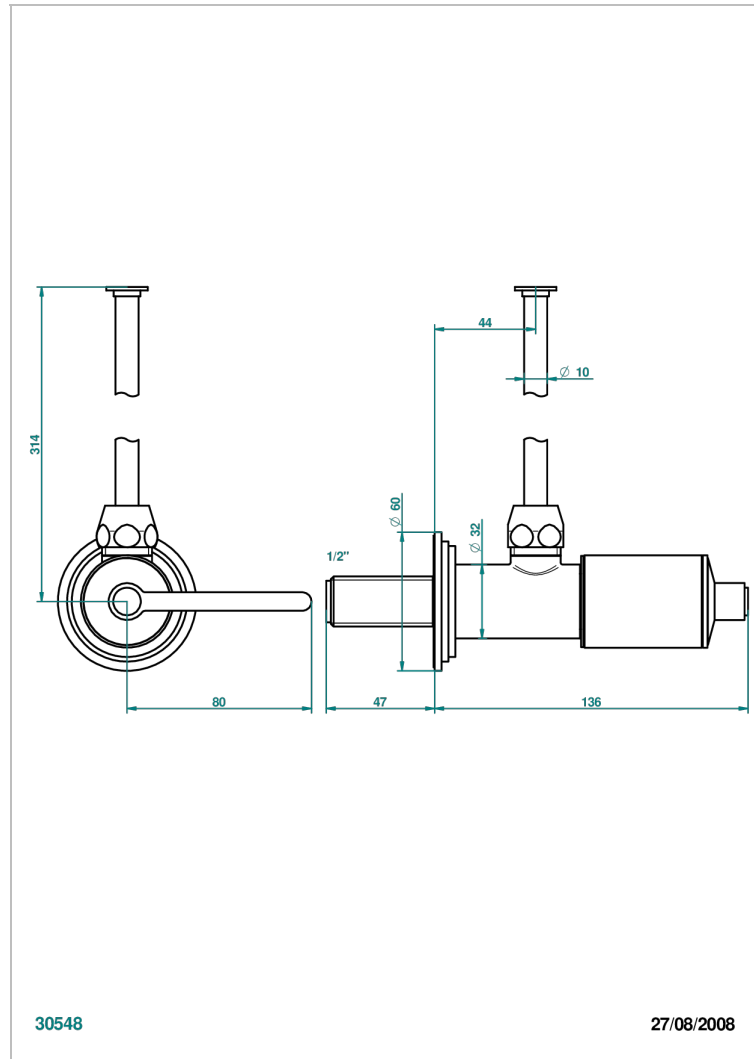

G2J-181/S

Eckventil 1/2" mit Schubrosette und 30 cm Kupferrohr

30548

27/08/2008

## EIGENSCHAFTEN

- Faubourg, Porzellan weiß, Hebel
- Eckventil 1/2" mit Schubrosette und 30 cm Kupferrohr