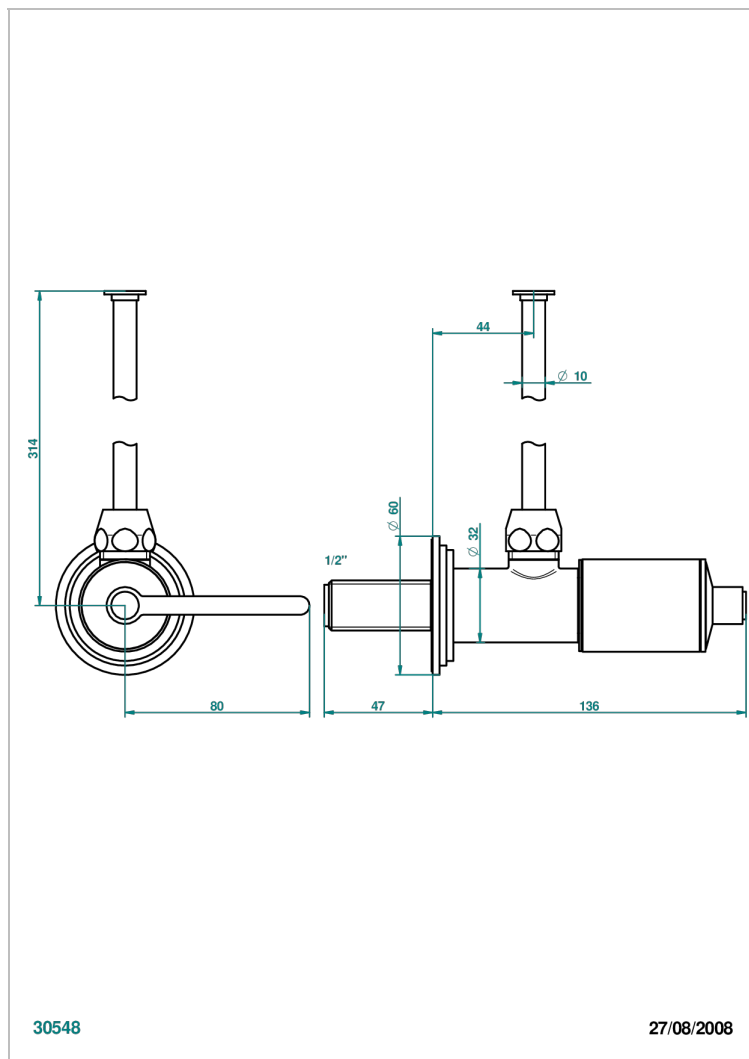

FAUBOURG WHITE PORCELAIN WITH LEVER

G2J-181/S

1/2"可调节龙头，30厘米管道，适应任何风格

30548

27/08/2008

特色

- Faubourg White Porcelain with lever
- 1/2"可调节龙头，30厘米管道，适应任何风格

可选饰面