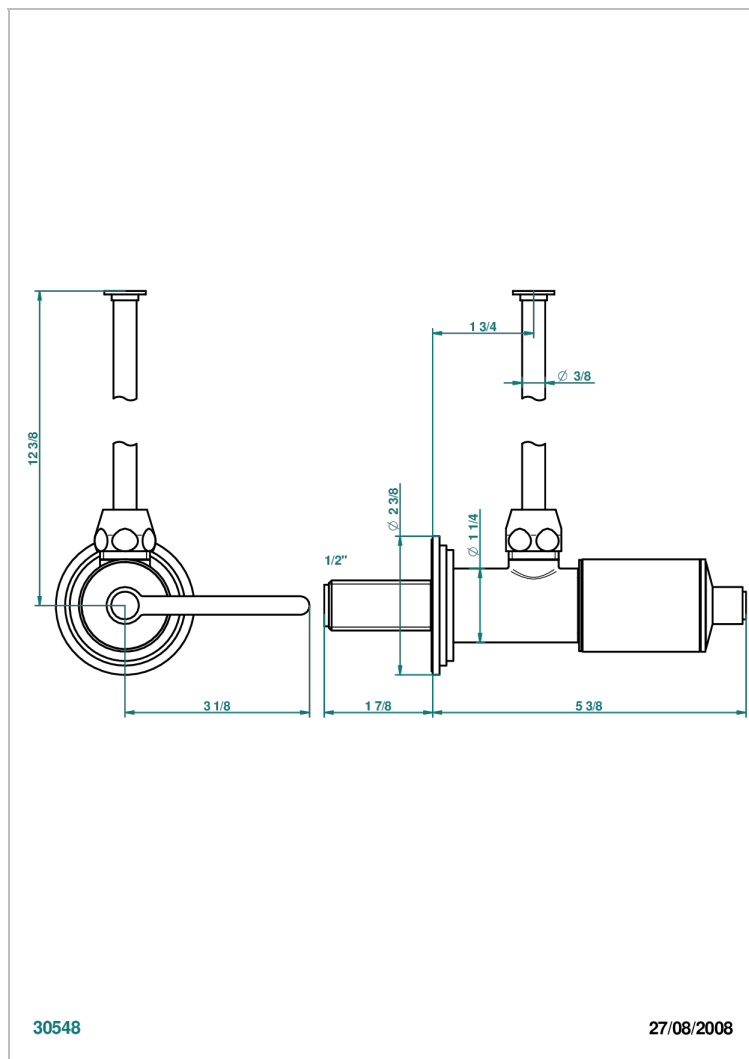

FAUBOURG - БЕЛЫЙ ФАРФОР - С РУКОЯТКАМИ

G2J-181/S

Кран запорный 1/2" стильный регулируемый с 30 см трубкой

THG[®]
PARIS

ХАРАКТЕРИСТИКИ

- Faubourg - белый фарфор - с ручьятками
- Кран запорный 1/2" стильный регулируемый с 30 см трубкой