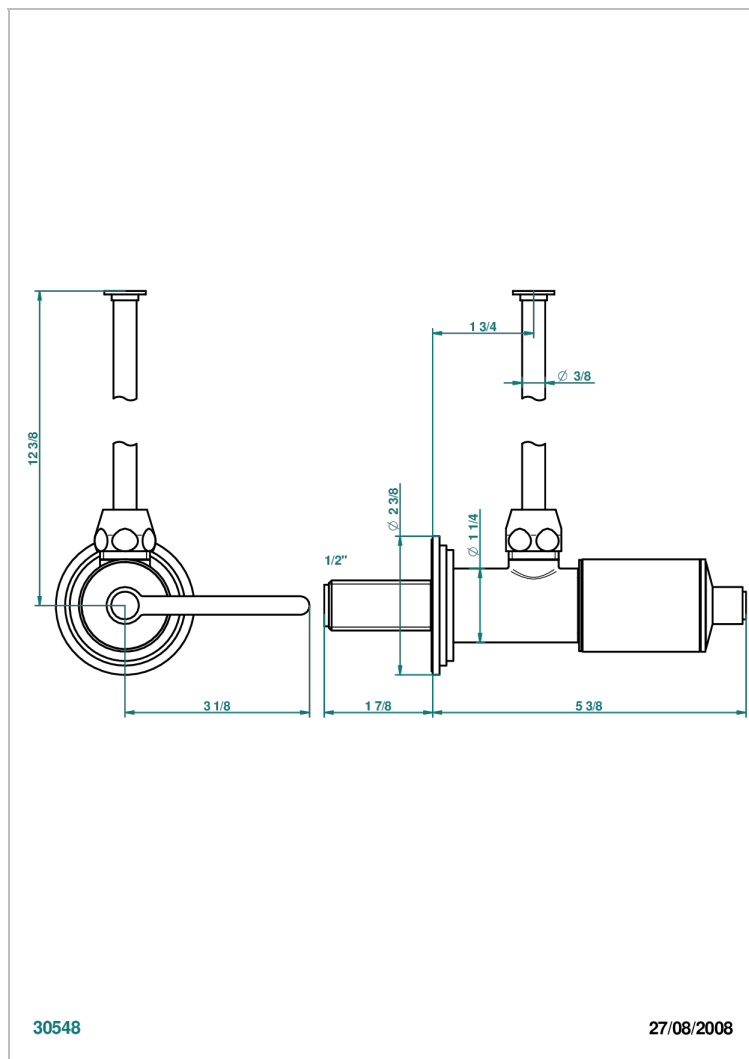

FAUBOURG PORCELANA BLANCA CON MANETAS

G2J-181/S

Llave de escuadra 1/2" con tubo de 30 cm con mando de estilo

CARACTERÍSTICAS

- Faubourg porcelana blanca con manetas
- Llave de escuadra 1/2" con tubo de 30 cm con mando de estilo