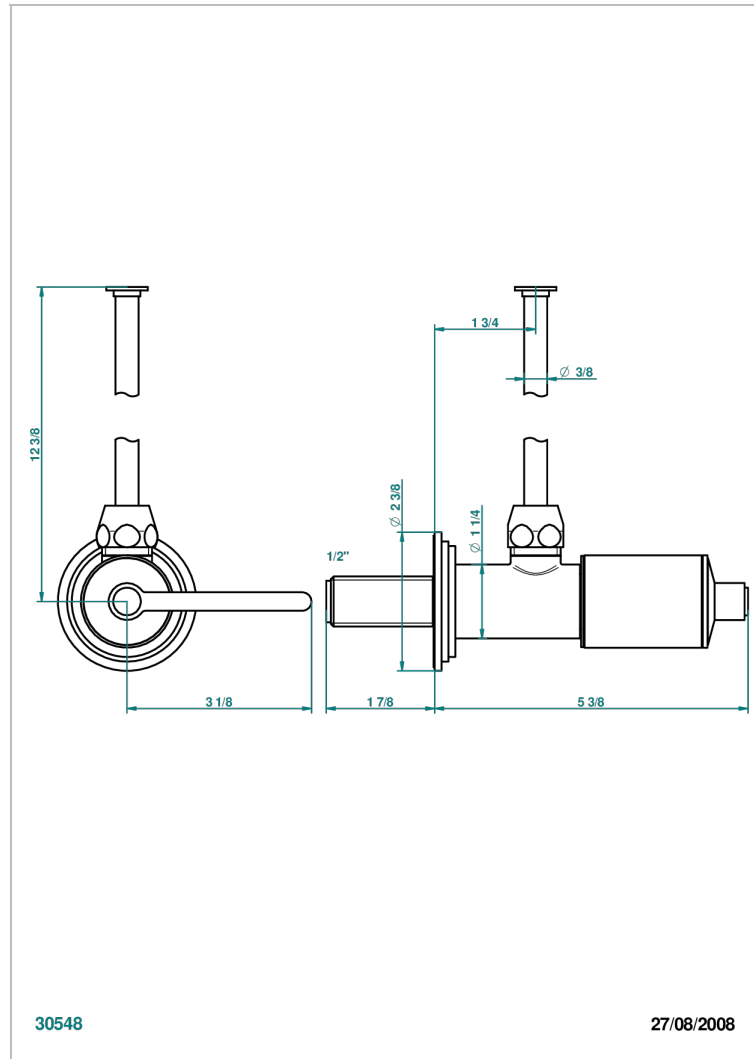

G2J-181/S

Eckventil 1/2" mit Schubrosette und 30 cm Kupferrohr

EIGENSCHAFTEN

- Faubourg, Porzellan weiß, Hebel
- Eckventil 1/2" mit Schubrosette und 30 cm Kupferrohr

VERFÜGBARE OBERFLÄCHEN

Altnickel - H28
 Blassgold - F30
 Blassgold matt unlackiert - F31
 Chrom - A02
 Chrom / gold - G02
 Chrom matt - C02