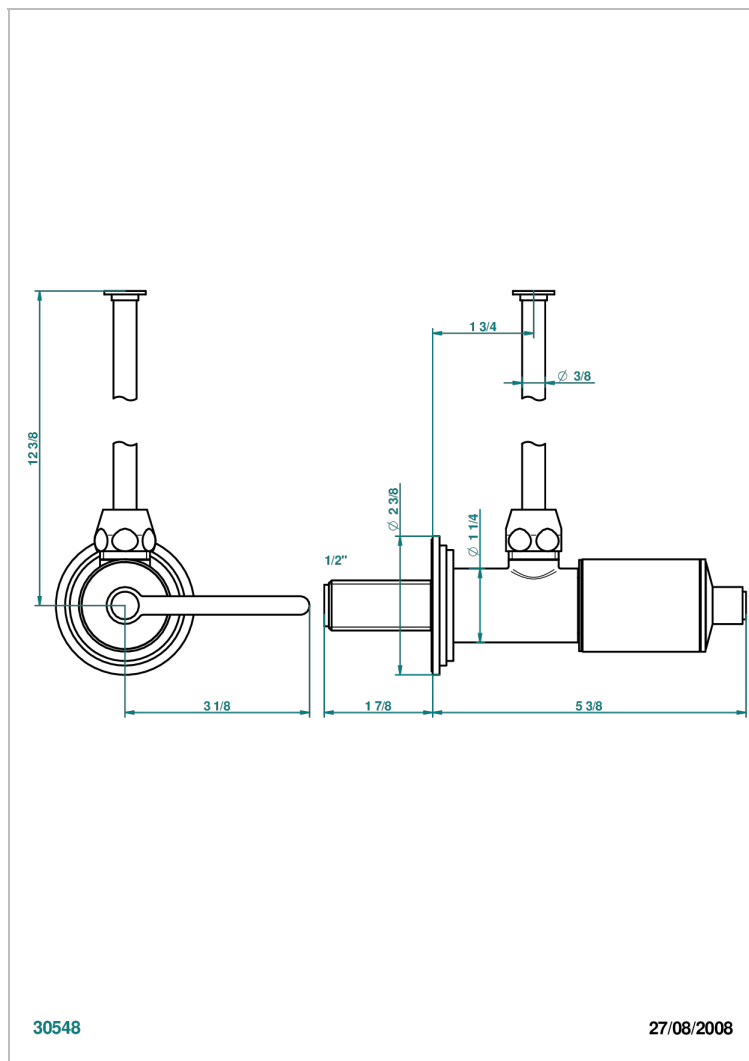

FAUBOURG WHITE PORCELAIN WITH LEVER

G2J-181/S

1/2"可调节龙头，30厘米管道，适应任何风格

特色

- Faubourg White Porcelain with lever
- 1/2"可调节龙头，30厘米管道，适应任何风格

可选饰面

Black ceram - D30
Blush PVD - H62
Graphite PVD - H64
Matt Umber PVD - H67
Matt blush PVD - H60
Matt graphite PVD - H65