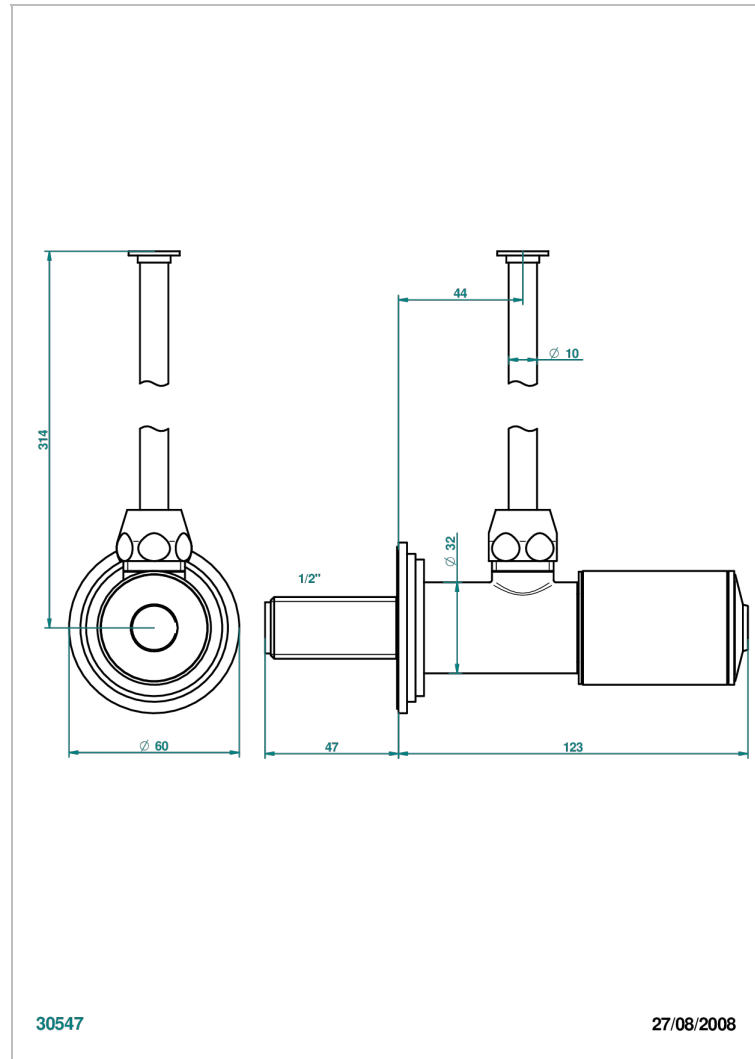

G2K-181/S

Eckventil 1/2" mit Schubrosette und 30 cm Kupferrohr

## EIGENSCHAFTEN

- Faubourg, Porzellan weiß
- Eckventil 1/2" mit Schubrosette und 30 cm Kupferrohr