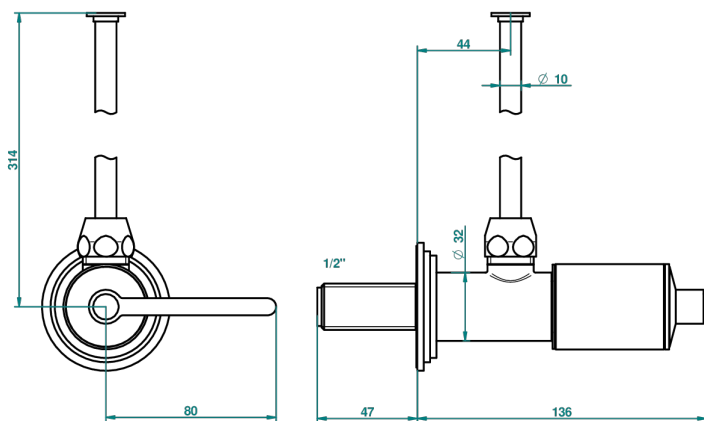

FAUBOURG - ЧЕРНЫЙ ФАРФОР - С РУКОЯТКАМИ

G2M-181/S

Кран запорный 1/2" стильный регулируемый с 30 см трубкой

30546

27/08/2008

ХАРАКТЕРИСТИКИ

- Faubourg - чёрный фарфор - с ручьятками
- Кран запорный 1/2" стильный регулируемый с 30 см трубкой