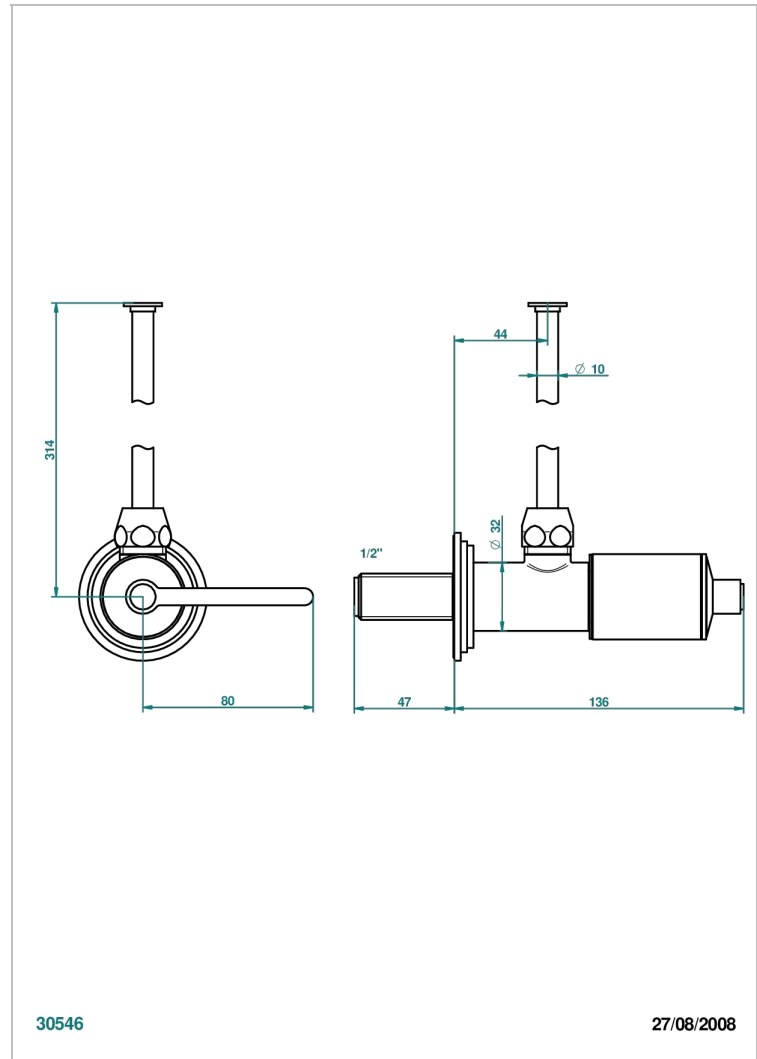

FAUBOURG PORCELANA NEGRA CON MANETAS

G2M-181/S

Llave de escuadra 1/2" con tubo de 30 cm con mando de estilo

CARACTERÍSTICAS

- Faubourg porcelana negra con manetas
- Llave de escuadra 1/2" con tubo de 30 cm con mando de estilo