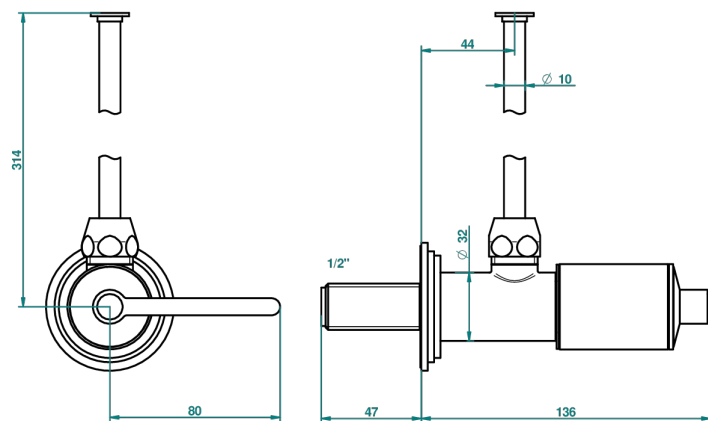

FAUBOURG BLACK PORCELAIN WITH LEVER

G2M-181/S

1/2"可调节龙头，30厘米管道，适应任何风格

30546

27/08/2008

特色

- Faubourg Black Porcelain with lever
- 1/2"可调节龙头，30厘米管道，适应任何风格

可选饰面