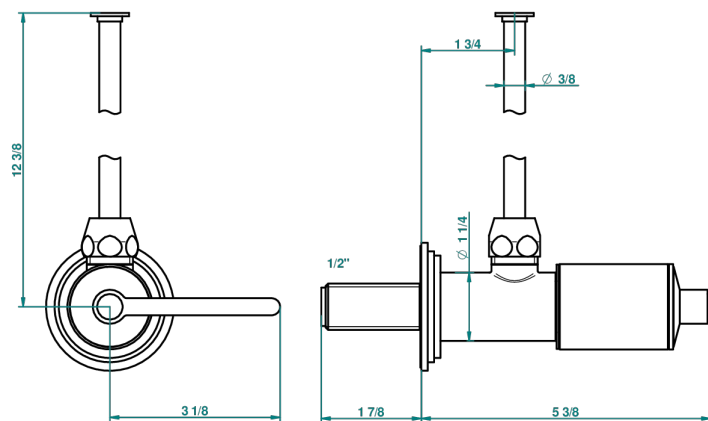

# FAUBOURG - ЧЕРНЫЙ ФАРФОР - С РУКОЯТКАМИ

THG<sup>®</sup>  
PARIS

G2M-181/S

Кран запорный 1/2" стильный регулируемый с 30 см трубкой

30546

27/08/2008

## ХАРАКТЕРИСТИКИ

- Faubourg - чёрный фарфор - с ручьятками
- Кран запорный 1/2" стильный регулируемый с 30 см трубкой