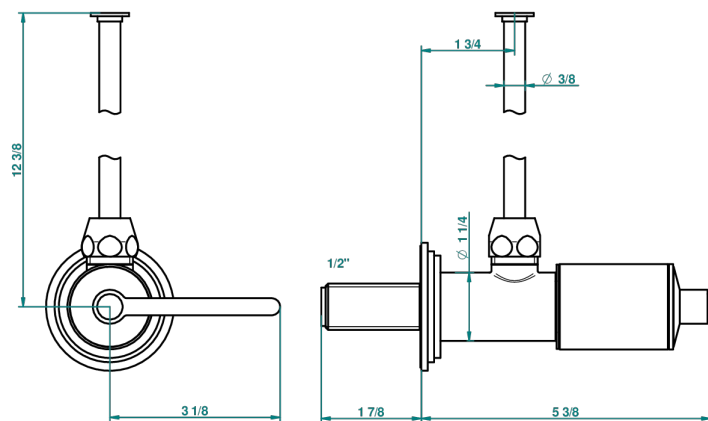

FAUBOURG PORCELANA NEGRA CON MANETAS

G2M-181/S

Llave de escuadra 1/2" con tubo de 30 cm con mando de estilo

30546

27/08/2008

CARACTERÍSTICAS

- Faubourg porcelana negra con manetas
- Llave de escuadra 1/2" con tubo de 30 cm con mando de estilo