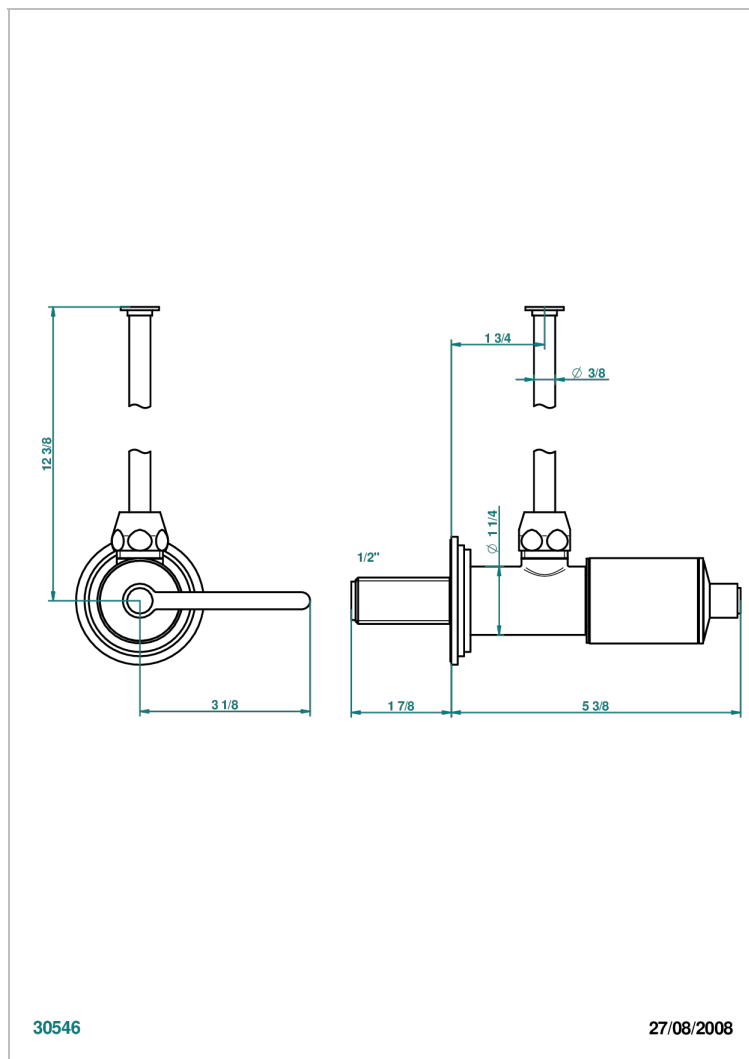

FAUBOURG BLACK PORCELAIN WITH LEVER

G2M-181/S

1/2"可调节龙头，30厘米管道，适应任何风格

特色

- Faubourg Black Porcelain with lever
- 1/2"可调节龙头，30厘米管道，适应任何风格

可选饰面

Black ceram - D30
Blush PVD - H62
Graphite PVD - H64
Matt Umber PVD - H67
Matt blush PVD - H60
Matt graphite PVD - H65