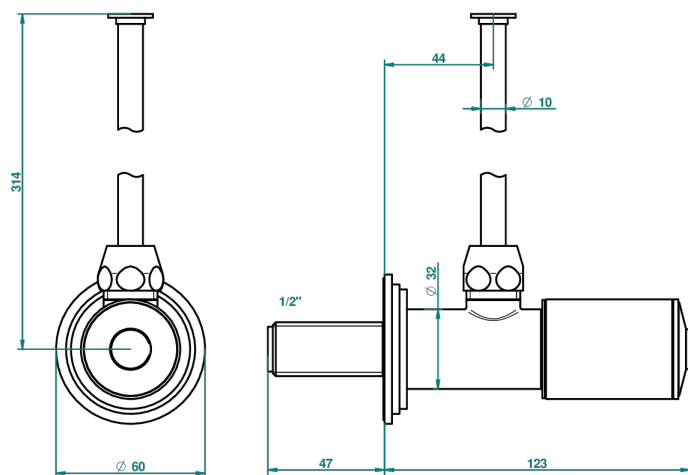

G2L-181/S

Eckventil 1/2" mit Schubrosette und 30 cm Kupferrohr

30545

27/08/2008

## EIGENSCHAFTEN

- Faubourg, Porzellan schwarz
- Eckventil 1/2" mit Schubrosette und 30 cm Kupferrohr