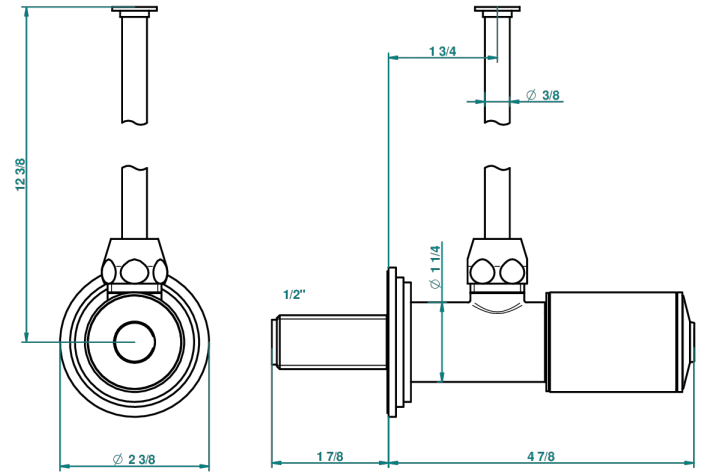

G2L-181/S

Eckventil 1/2" mit Schubrosette und 30 cm Kupferrohr

30545

27/08/2008

## EIGENSCHAFTEN

- Faubourg, Porzellan schwarz
- Eckventil 1/2" mit Schubrosette und 30 cm Kupferrohr