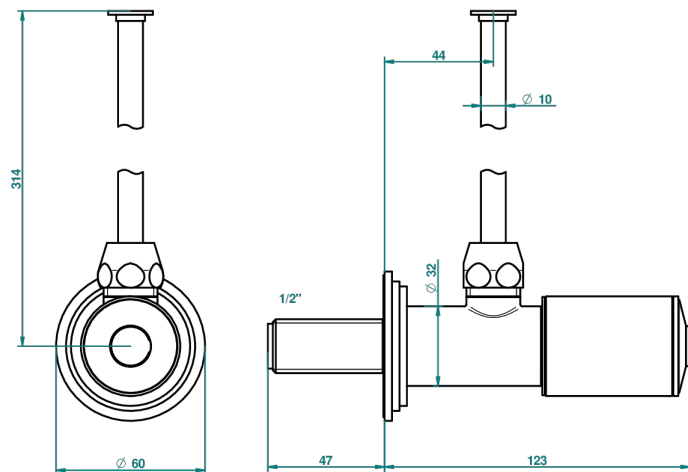

FAUBOURG - ЧЕРНЫЙ ФАРФОР

G2L-181/S

Кран запорный 1/2" стильный регулируемый с 30 см трубкой

THG[®]
PARIS

30545

27/08/2008

ХАРАКТЕРИСТИКИ

- Faubourg - чёрный фарфор
- Кран запорный 1/2" стильный регулируемый с 30 см трубкой