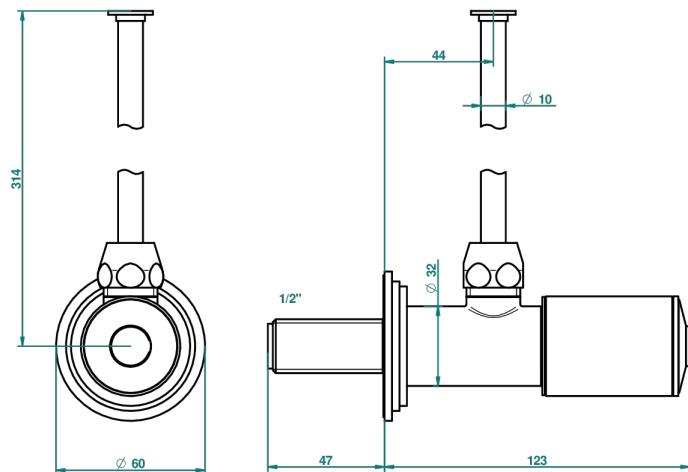

FAUBOURG PORCELANA NEGRA

G2L-181/S

Llave de escuadra 1/2" con tubo de 30 cm con mando de estilo

THG[®]
PARIS

30545

27/08/2008

CARACTERÍSTICAS

- Faubourg porcelana negra
- Llave de escuadra 1/2" con tubo de 30 cm con mando de estilo